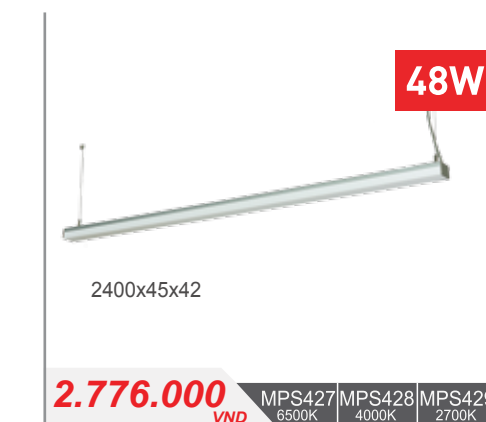

20W

322.000 VND

MTL253 6500K | MTL254 4000K | MTL255 2700K

TÍNH NĂNG SẢN PHẨM

- Điện áp vào: 100-240VAC
- Tần số: 50/60Hz
- Công suất: 24W/48W/36W/72W
- Hiệu suất: >80%
- Hệ số công suất: >0.96
- Màu sắc ánh sáng: Trắng tự nhiên, trắng lạnh
- Bảo vệ: hở mạch, ngắn mạch đầu ra; quá áp đầu ra (OVP); quá nhiệt (OTP); các chế độ bảo vệ tự động phục hồi (AR).
- Chỉ số hoàn màu: CRI >80
- Vật liệu thân đèn: hợp kim nhôm.