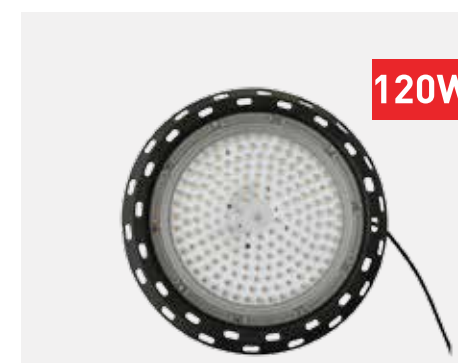

120W

3.780.000 VND MHB661 5700K MHB662 2700K