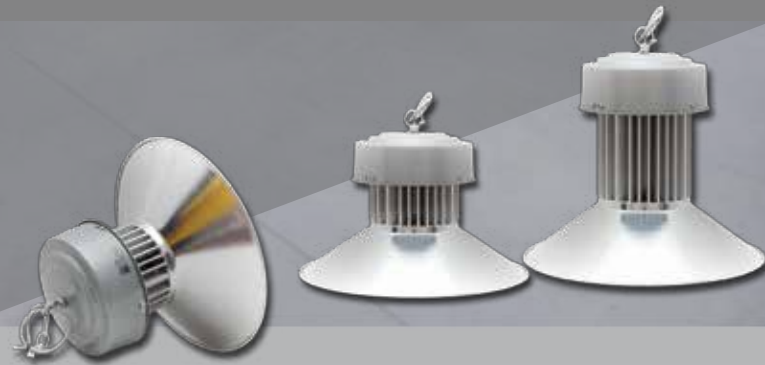

HIGHBAY UFO

100W