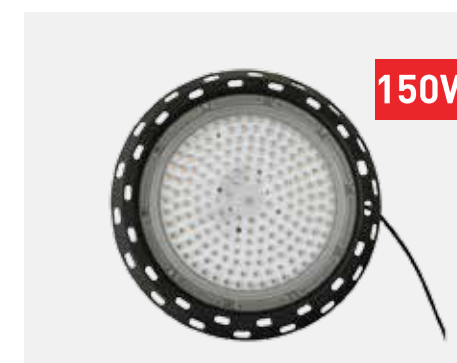

60W

2.720.000 VND MHB650 5700K MHB651 4000K MFL652 2700K

120W

3.370.000 VND MHB650 5700K MHB651 4000K MFL652 2700K

120W

3.780.000 VND MHB661 5700K MHB662 2700K

150W

4.980.000 VND MHB663 5700K MHB664 2700K