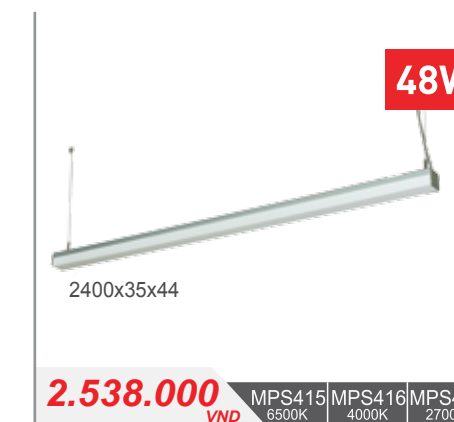

20W

322.000 VND

MTL253 6500K | MTL254 4000K | MTL255 2700K

TÍNH NĂNG SẢN PHẨM

- Điện áp vào: 100-240VAC
- Tần số: 50/60Hz
- Công suất: 24W/48W/36W/72W
- Hiệu suất: >80%
- Hệ số công suất: >0.96
- Màu sắc ánh sáng: Trắng tự nhiên, trắng lạnh
- Bảo vệ: hở mạch, ngắn mạch đầu ra; quá áp đầu ra (OVP); quá nhiệt (OTP); các chế độ bảo vệ tự động phục hồi (AR).
- Chỉ số hoàn màu: CRI >80
- Vật liệu thân đèn: hợp kim nhôm.