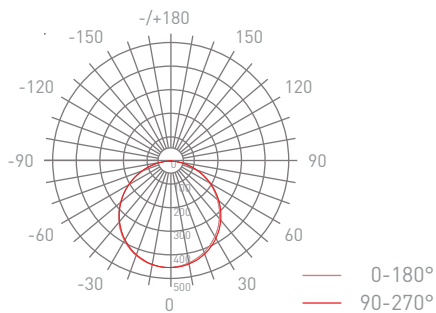

## Thông số về quang

Nhiệt độ màu	CCT 6500K/4000K/2700K	Góc chiếu	90°
Hiệu suất phát quang	90-100lm/W	LLFM @ 50000 h	70%
Chỉ số hoàn màu	>80	Chip LED	Lumileds
Tỉ số S/P	2.207/1.642/1.191		

## Kích thước và trọng lượng