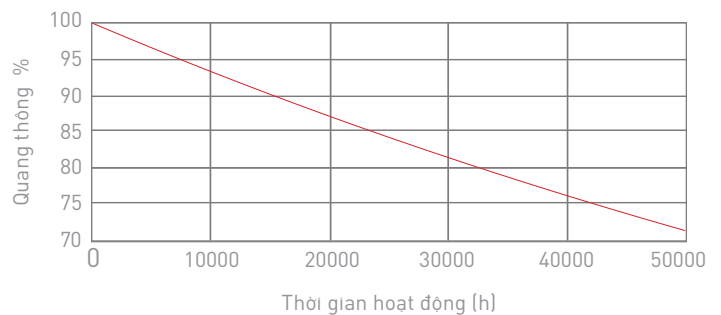

## Thông tin chung

Kiểu lắp đặt	Treo	Chu kỳ bật tắt	100000
Kiểu kết nối	Domino 2 cực tính	B50L70	50000h
Ứng dụng	Dàn dựng	Tuổi thọ	50000h

## Thông số về quang

Nhiệt độ màu	CCT 6500K/4000K/2700K	Góc chiếu	90°
Hiệu suất phát quang	90-100lm/W	LLFM @ 50000 h	70%
Chỉ số hoàn màu	>80	Chip LED	Lumileds
Tỉ số S/P	2.207/1.642/1.191		