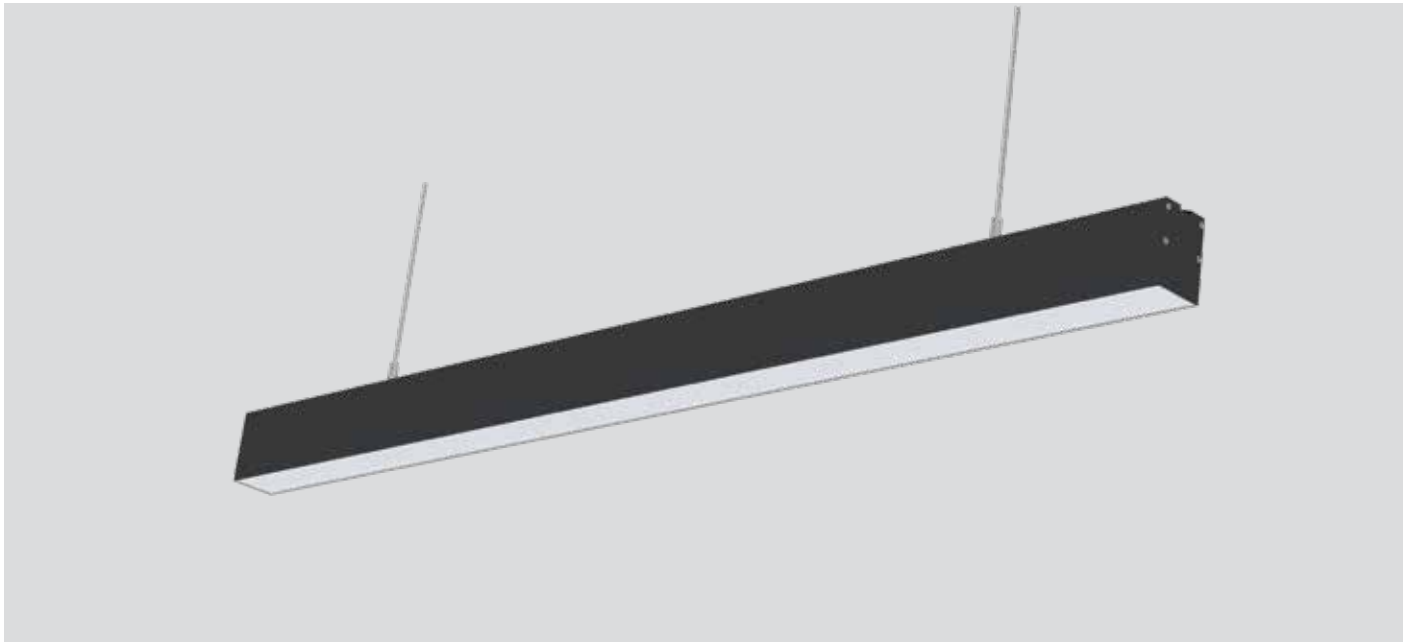

ĐẶC TÍNH SẢN PHẨM

- Điện áp vào: 100-240VAC, 50/60Hz
- Dải công suất: 36W/54W/72W
- Hiệu suất: >85%
- Hệ số công suất: PF ≥0.98
- Bảo vệ: Hờ mạch, ngắn mạch đầu ra; quá áp đầu ra (OVP); quá nhiệt (OTP); các chế độ bảo vệ tự động phục hồi (AR)
- Driver lắp bên ngoài đèn
- Màu sắc ánh sáng: Trắng ấm, trắng tự nhiên, trắng lạnh
- Chỉ số hoàn màu: CRI ≥80
- Vật liệu thân đèn: Hợp kim nhôm anodized
- Màu sắc sản phẩm: Đen
- Tuổi thọ @ Ta 25°C: 50.000h
- Nhiệt độ hoạt động: -25°C ÷ +45°C

ỨNG DỤNG

- Đèn dạng thanh 1 mặt chiếu, lắp treo
- Sử dụng cho chiếu sáng nội thất văn phòng, phòng họp, cửa hàng, nhà ở dân dụng

MÃ SẢN PHẨM	MÃ ENA/UPC	KÍCH THƯỚC	CÔNG SUẤT	QUANG THÔNG	NHIỆT ĐỘ MÀU	GÓC CHIẾU
MLL592-036WS658LB90	8936109024451	1200x50x75	36W	3450lm	6500K	90°
MLL592-036WS408LB90	8936109024468	1200x50x75	36W	3520lm	4000K	90°
MLL592-036WS278LB90	8936109024475	1200x50x75	36W	2770lm	2700K	90°
MLL593-054WS658LB90	8936109024482	1800x50x75	54W	5180lm	6500K	90°
MLL593-054WS408LB90	8936109024499	1800x50x75	54W	5290lm	4000K	90°
MLL593-054WS278LB90	8936109024505	1800x50x75	54W	4150lm	2700K	90°
MLL594-072WS658LB90	8936109024512	2400x50x75	72W	6900lm	6500K	90°
MLL594-072WS408LB90	8936109024529	2400x50x75	72W	7050lm	4000K	90°
MLL594-072WS278LB90	8936109024536	2400x50x75	72W	5540lm	2700K	90°