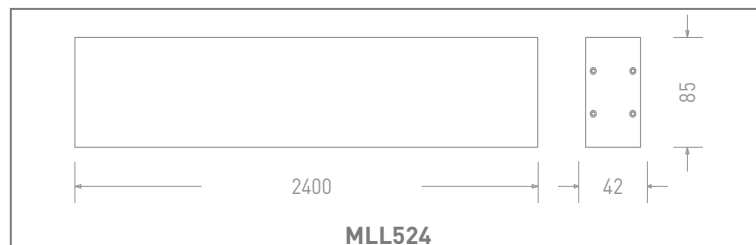

Màu sắc và vật liệu

Màu sắc sản phẩm	Bạc	Vật liệu thân đèn	Nhôm đúc nguyên khối
Vật liệu tấm che bảo vệ	Nhựa PMMA	Màu sắc tấm che bảo vệ	Trắng

Kích thước và trọng lượng

Tiêu chuẩn và chứng nhận

Cấp bảo vệ	0	Tiêu chuẩn	TCVN 8781:2011
IP	20		TCVN 9892:2013
IK	Không xác định		TCVN 10485:2015
			ISO 9001:2015