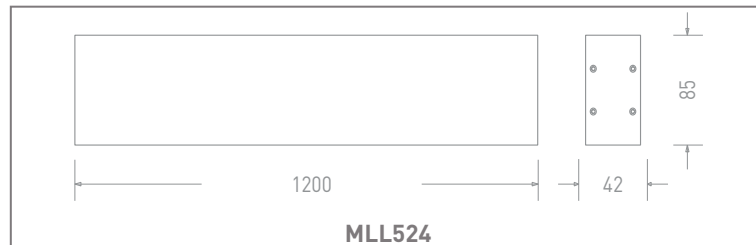

Màu sắc và vật liệu

Màu sắc sản phẩm	Bạc	Vật liệu thân đèn	Nhôm đúc nguyên khối
Vật liệu tấm che bảo vệ	Nhựa PMMA	Màu sắc tấm che bảo vệ	Trắng

Kích thước và trọng lượng

Tiêu chuẩn và chứng nhận

Cấp bảo vệ	0	Tiêu chuẩn	TCVN 8781:2011
IP	20		TCVN 9892:2013
IK	Không xác định		TCVN 10485:2015
			ISO 9001:2015