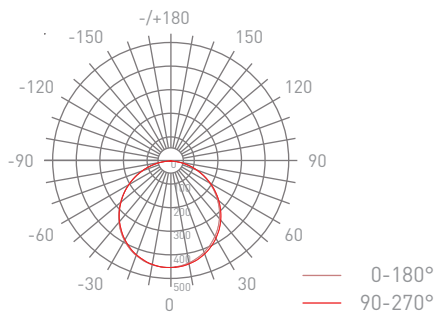

Thông tin chung

Kiểu lắp đặt	Ốp vách	Chu kỳ bật tắt	100000
Kiểu kết nối	Domino 2 cực tính	B50L70	50000h
Ứng dụng	Dàn dụng	Tuổi thọ	50000h

Thông số về điện

Điện áp vào	100-240VAC	Hệ số công suất	>0.98
Tần số	50/60Hz	Thời gian khởi động	0.5s

Thông số về quang

Nhiệt độ màu	CCT 6500K/4000K/2700K	Góc chiếu	75°
Hiệu suất phát quang	110lm/W	LLFM @ 50000 h	70%
Chỉ số hoàn màu	>80	Chip LED	Lumileds
Tỉ số S/P	2.207/1.642/1.191		

Nhiệt độ hoạt động

Nhiệt độ môi trường (Min)	-25°C	Nhiệt độ lưu trữ (Min)	-40°C
Nhiệt độ môi trường (Max)	45°C	Nhiệt độ lưu trữ (Max)	65°C