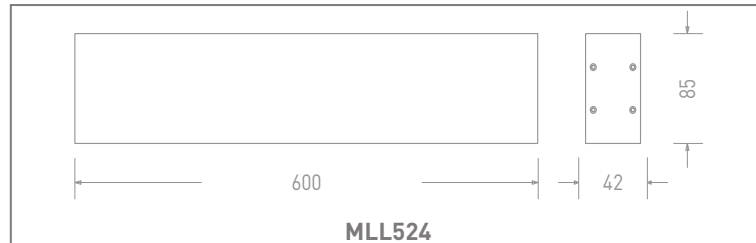

Màu sắc và vật liệu

Màu sắc sản phẩm	Bạc	Vật liệu thân đèn	Nhôm đúc nguyên khối
Vật liệu tấm che bảo vệ	Nhựa PMMA	Màu sắc tấm che bảo vệ	Trắng

Kích thước và trọng lượng

Tiêu chuẩn và chứng nhận

Cấp bảo vệ	0	Tiêu chuẩn	TCVN 8781:2011
IP	20		TCVN 9892:2013
IK	Không xác định		TCVN 10485:2015
			ISO 9001:2015