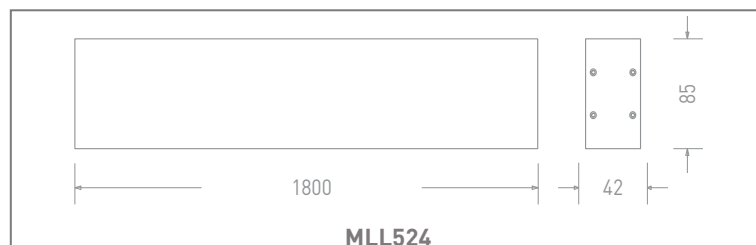

Màu sắc và vật liệu

Màu sắc sản phẩm	Bạc	Vật liệu thân đèn	Nhôm đúc nguyên khối
Vật liệu tấm che bảo vệ	Nhựa PMMA	Màu sắc tấm che bảo vệ	Trắng

Kích thước và trọng lượng

Tiêu chuẩn và chứng nhận

Cấp bảo vệ	0	Tiêu chuẩn	TCVN 8781:2011
IP	20		TCVN 9892:2013
IK	Không xác định		TCVN 10485:2015
			ISO 9001:2015