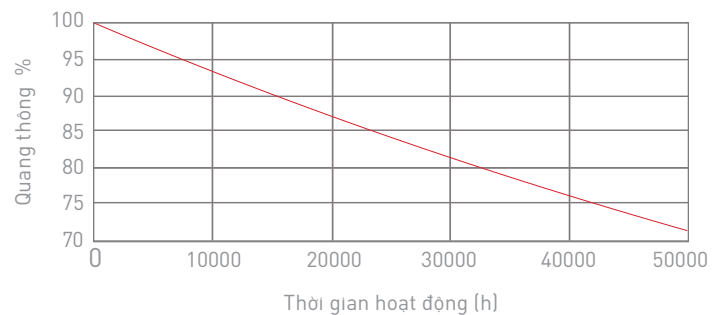

Thông tin chung

Kiểu lắp đặt	Ốp vách	Chu kỳ bật tắt	100000
Kiểu kết nối	Domino 2 cực tính	B50L70	50000h
Ứng dụng	Dàn dụng	Tuổi thọ	50000h

Thông số về điện

Điện áp vào	100-240VAC	Hệ số công suất	>0.98
Tần số	50/60Hz	Thời gian khởi động	0.5s

Thông số về quang

Nhiệt độ màu	CCT 6500K/4000K/2700K	Góc chiếu	75°
Hiệu suất phát quang	110lm/W	LLFM @ 50000 h	70%
Chỉ số hoàn màu	>80	Chip LED	Lumileds
Tỉ số S/P	2.207/1.642/1.191		

Nhiệt độ hoạt động

Nhiệt độ môi trường (Min)	-25°C	Nhiệt độ lưu trữ (Min)	-40°C
Nhiệt độ môi trường (Max)	45°C	Nhiệt độ lưu trữ (Max)	65°C