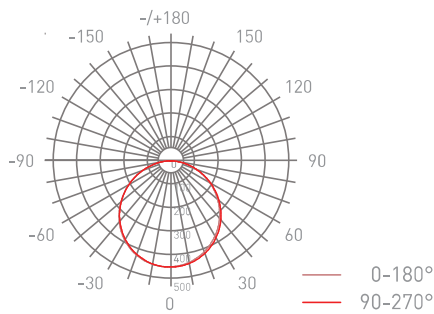

## Thông số về quang

Nhiệt độ màu	CCT 6500K/4000K/2700K	Góc chiếu	120°
Hiệu suất phát quang	92-120lm/W	LLFM @ 50000 h	70%
Hệ số hoàn màu	>80	Chip LED	Lumileds
Chỉ số S/P	2.207/1.642/1.191		