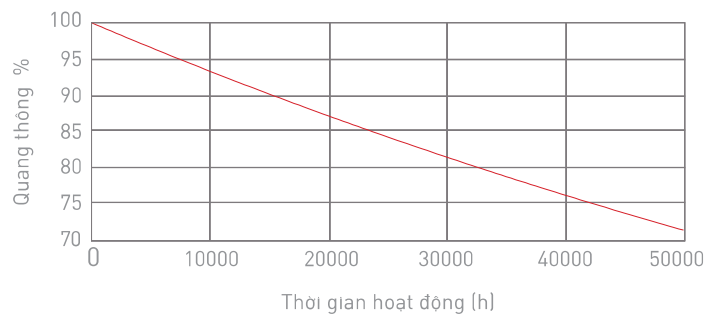

## Thông tin chung

Kiểu lắp đặt	Bắt âm trần/âm vách	Chu kỳ bật tắt	50000
Kiểu kết nối	Domino 2 cực tính	<b>B50L70</b>	50000h
Ứng dụng	Dân dụng		
Tuổi thọ	50000 h		

## Thông số về quang

Nhiệt độ màu	CCT 6500K/4000K/2700K	Góc chiếu	120°
Hiệu suất phát quang	92-120lm/W	LLFM @ 50000 h	70%
Hệ số hoàn màu	>80	Chip LED	Lumileds
Chỉ số S/P	2.207/1.642/1.191		