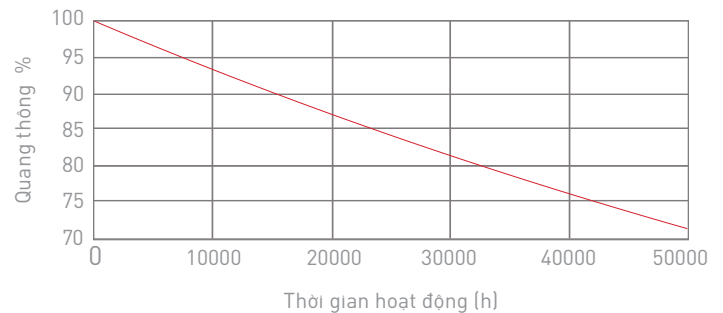

Thông tin chung

Kiểu lắp đặt	Treo	Chu kỳ bật tắt	100000
Kiểu kết nối	Domino 2 cực tính	B50L70	50000h
Ứng dụng	Dàn dựng	Tuổi thọ	50000h

Thông số về điện

Điện áp vào	100-240VAC	Hệ số công suất	>0.98
Tần số	50/60Hz	Thời gian khởi động	0.5s

Thông số về quang

Nhiệt độ màu	CCT 6500K/4000K/2700K	Góc chiếu	100°
Hiệu suất phát quang	90-100lm/W	LLFM @ 50000 h	70%
Chỉ số hoàn màu	>80	Chip LED	Lumileds
Tỉ số S/P	2.207/1.642/1.191		

Nhiệt độ hoạt động