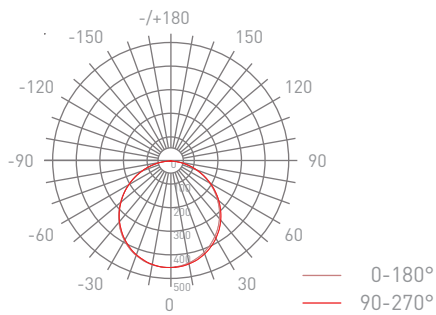

Thông số về quang

Nhiệt độ màu	CCT 6500K/4000K/2700K	Góc chiếu	100°
Hiệu suất phát quang	90-100lm/W	LLFM @ 50000 h	70%
Chỉ số hoàn màu	>80	Chip LED	Lumileds
Tỉ số S/P	2.207/1.642/1.191		

Nhiệt độ hoạt động