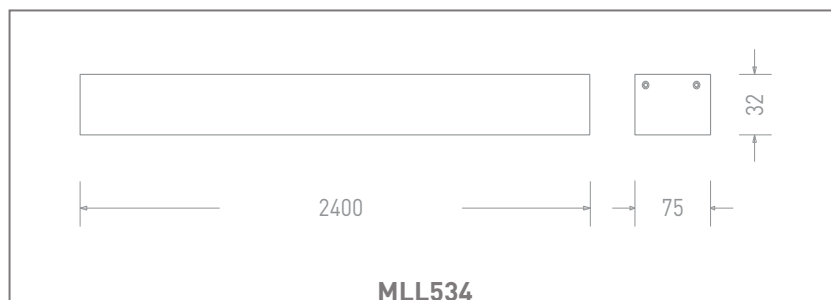

Màu sắc sản phẩm	Bạc	Vật liệu thân đèn	Nhôm đúc nguyên khối
Vật liệu tấm che bảo vệ	Nhựa PMMA		
Màu sắc tấm che bảo vệ	Trắng		

Kích thước và trọng lượng

Tiêu chuẩn và chứng nhận

Cấp bảo vệ	0	Tiêu chuẩn	TCVN 8781:2011 TCVN 9892:2013 TCVN 10485:2015 ISO 9001:2015
IP	20		
IK	Không xác định		