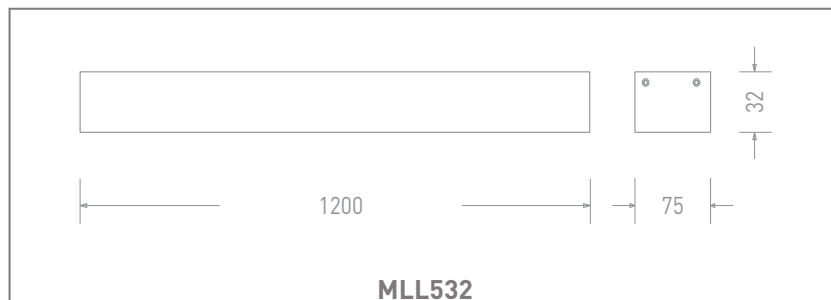

Màu sắc sản phẩm	Bạc	Vật liệu thân đèn	Nhôm đúc nguyên khối
Vật liệu tấm che bảo vệ	Nhựa PMMA		
Màu sắc tấm che bảo vệ	Trắng		

Kích thước và trọng lượng

Tiêu chuẩn và chứng nhận

Cấp bảo vệ	0	Tiêu chuẩn	TCVN 8781:2011 TCVN 9892:2013 TCVN 10485:2015 ISO 9001:2015
IP	20		
IK	Không xác định		