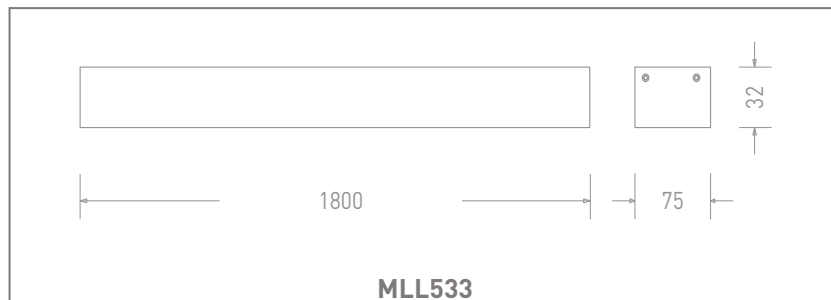

Màu sắc sản phẩm	Bạc	Vật liệu thân đèn	Nhôm đúc nguyên khối
Vật liệu tấm che bảo vệ	Nhựa PMMA		
Màu sắc tấm che bảo vệ	Trắng		

Kích thước và trọng lượng

Tiêu chuẩn và chứng nhận

Cấp bảo vệ	0	Tiêu chuẩn	TCVN 8781:2011 TCVN 9892:2013 TCVN 10485:2015 ISO 9001:2015
IP	20		
IK	Không xác định		