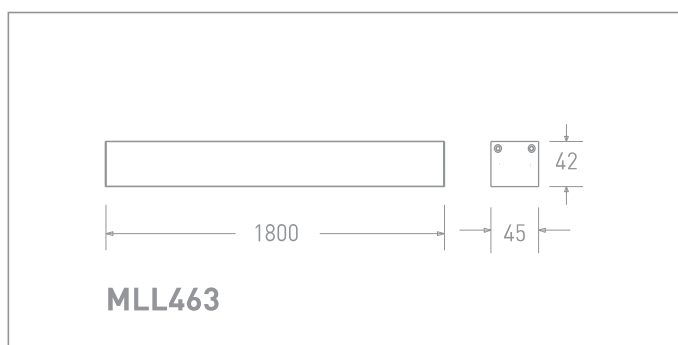

Màu sắc và vật liệu

Màu sắc sản phẩm	Bạc	Vật liệu thân đèn	Nhôm
Vật liệu tấm che bảo vệ	Nhựa PMMA		
Màu sắc tấm che bảo vệ	Trắng		

Kích thước và trọng lượng

Tiêu chuẩn và chứng nhận

Cấp bảo vệ	I	Tiêu chuẩn	TCVN 8781:2011
IP	20		TCVN 9892:2013
IK	Không xác định		TCVN 10485:2015
			ISO 9001:2015