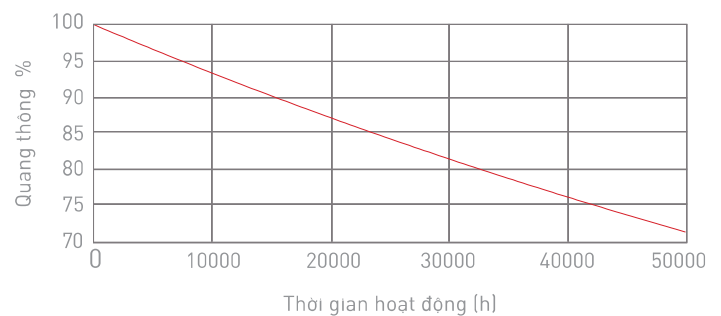

Thông tin chung

Kiểu lắp đặt	Treo	Chu kỳ bật tắt	50000
Kiểu kết nối	Domino 3 cực tinh (L-N-G)	B50L70	50000h
Ứng dụng	Dàn dụng		
Tuổi thọ	50000 h		

Thông số về điện

Điện áp vào	100-240VAC	Hệ số công suất	>0.96
Tần số	50/60Hz	Thời gian khởi động	0.5 s

Thông số về quang

Nhiệt độ màu	CCT 5700K/4000K/2700K	Góc chiếu	120°
Hiệu suất phát quang	76-100lm/W	LLFM @ 50000 h	70%
Hệ số hoàn màu	>80	Chip LED	Lumileds
S/P ratio	2.207/1.642/1.191		

Nhiệt độ hoạt động