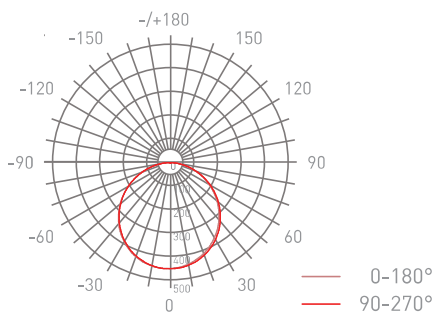

Thông số về quang

Nhiệt độ màu	CCT 5700K/4000K/2700K	Góc chiếu	120°
Hiệu suất phát quang	76-100lm/W	LLFM @ 50000 h	70%
Hệ số hoàn màu	>80	Chip LED	Lumileds
S/P ratio	2.207/1.642/1.191		

Nhiệt độ hoạt động