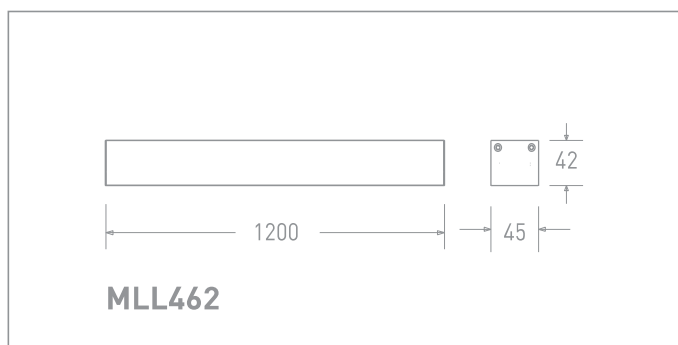

Màu sắc và vật liệu

Màu sắc sản phẩm	Bạc	Vật liệu thân đèn	Nhôm
Vật liệu tấm che bảo vệ	Nhựa PMMA		
Màu sắc tấm che bảo vệ	Trắng		

Kích thước và trọng lượng

Tiêu chuẩn và chứng nhận

Cấp bảo vệ	I	Tiêu chuẩn	TCVN 8781:2011
IP	20		TCVN 9892:2013
IK	Không xác định		TCVN 10485:2015
			ISO 9001:2015