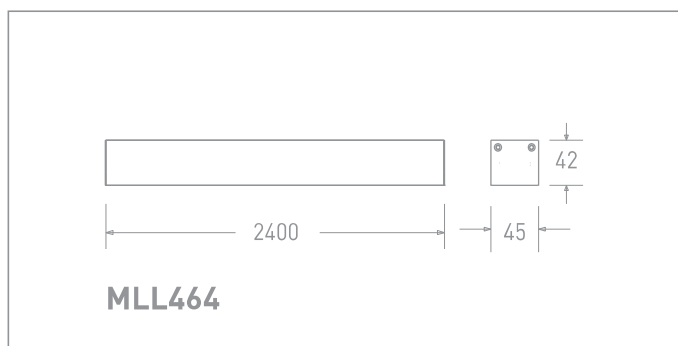

Màu sắc và vật liệu

Màu sắc sản phẩm	Bạc	Vật liệu thân đèn	Nhôm
Vật liệu tấm che bảo vệ	Nhựa PMMA		
Màu sắc tấm che bảo vệ	Trắng		

Kích thước và trọng lượng

Tiêu chuẩn và chứng nhận

Cấp bảo vệ	I	Tiêu chuẩn	TCVN 8781:2011
IP	20		TCVN 9892:2013
IK	Không xác định		TCVN 10485:2015
			ISO 9001:2015