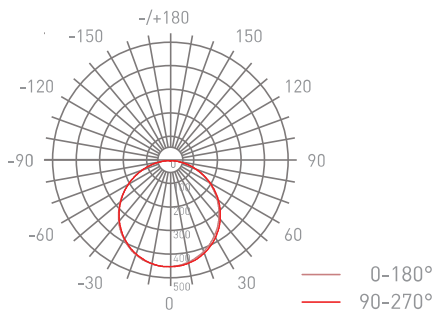

## Thông số về quang

Nhiệt độ màu	CCT 5700K/4000K/2700K	Góc chiếu	120°
Hiệu suất phát quang	76-110lm/W	LLFM @ 50000 h	70%
Hệ số hoàn màu	>80	Chip LED	Lumileds
S/P ratio	2.207/1.642/1.191		