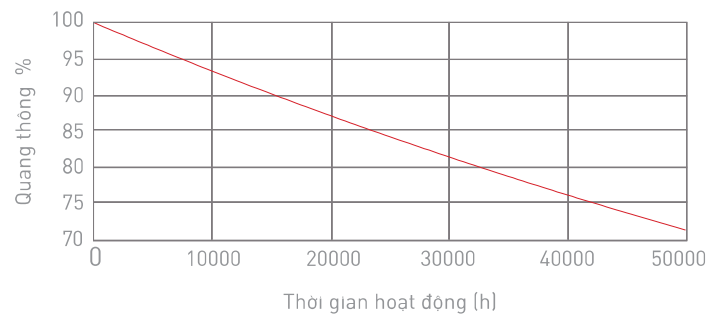

Thông tin chung

Kiểu lắp đặt	Treo	Chu kỳ bật tắt	50000
Kiểu kết nối	Domino 3 cực tinh (L-N-G)	B50L70	50000h
Ứng dụng	Dàn dụng		
Tuổi thọ	50000 h		

Thông số về điện

Điện áp vào	100-240VAC	Hệ số công suất	>0.96
Tần số	50/60Hz	Thời gian khởi động	0.5 s

Thông số về quang

Nhiệt độ màu	CCT 5700K/4000K/2700K	Góc chiếu	120°
Hiệu suất phát quang	76-110lm/W	LLFM @ 50000 h	70%
Hệ số hoàn màu	>80	Chip LED	Lumileds
S/P ratio	2.207/1.642/1.191		

Nhiệt độ hoạt động

Nhiệt độ môi trường (Max)	45°C	Nhiệt độ lưu trữ (Min)	-40°C
Nhiệt độ môi trường (Min)	-25°C	Nhiệt độ vỏ đèn @ Ta 25°C	46°C
Nhiệt độ lưu trữ (Max)	65°C		

Điều khiển và dimming

Thay đổi độ sáng	Không