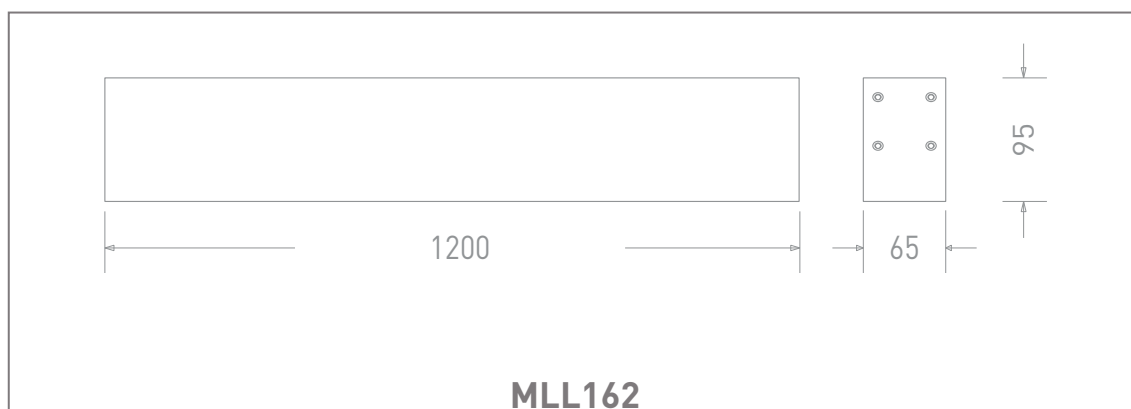

Màu sắc sản phẩm	Đen	Vật liệu thân đèn	Nhôm
Vật liệu tấm che bảo vệ	Nhựa PMMA		
Màu sắc tấm che bảo vệ	Trắng		

Kích thước và trọng lượng

Tiêu chuẩn và chứng nhận

Cấp bảo vệ	0	Tiêu chuẩn	TCVN 8781:2011 TCVN 9892:2013 TCVN 10485:2015 ISO 9001:2015
IP	20		
IK	Không xác định		