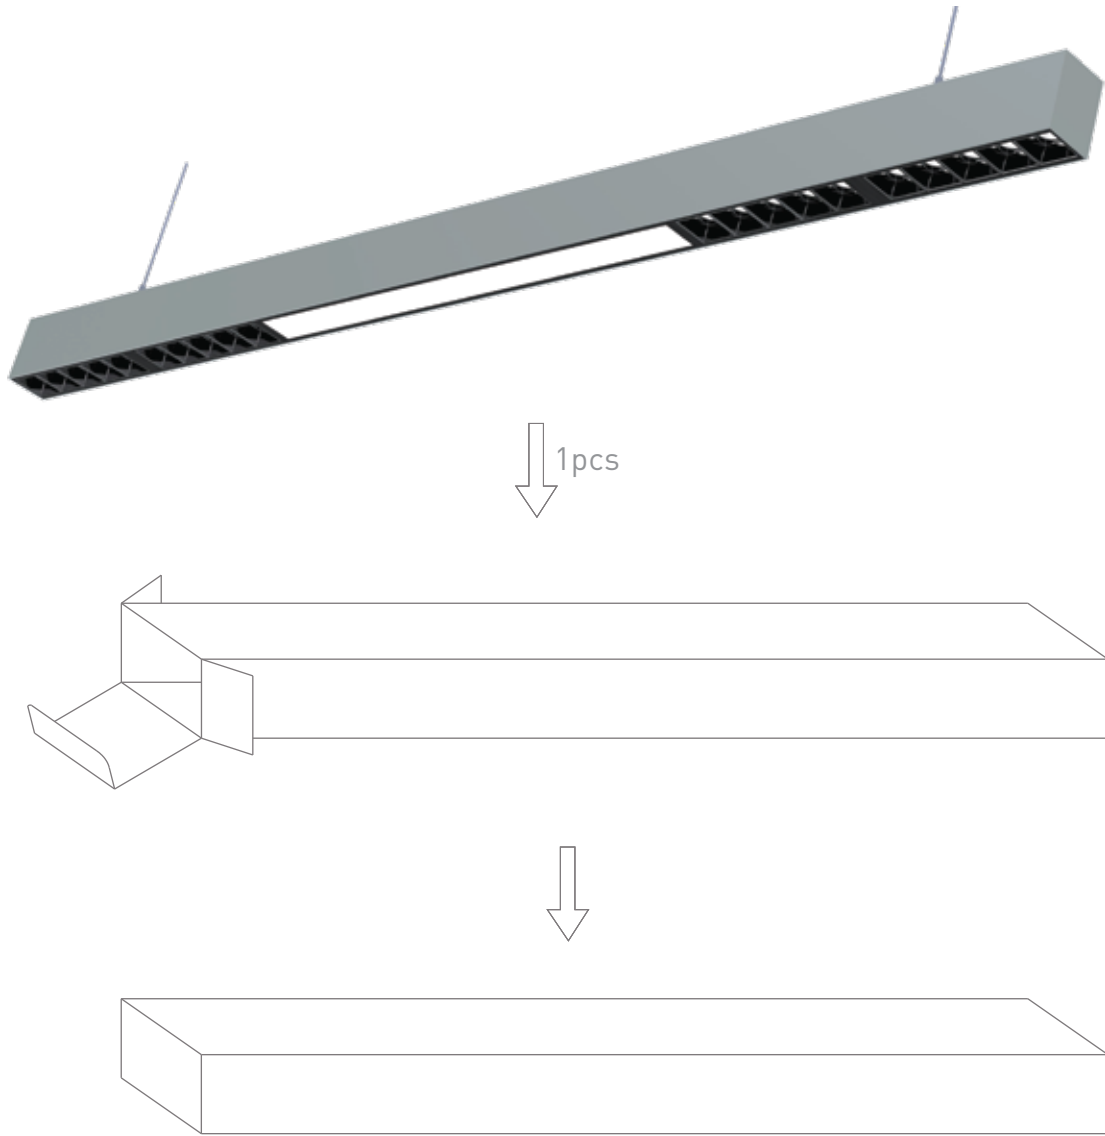

Thông tin đóng gói

Bảng thông tin kỹ thuật này chỉ để tham khảo, chúng tôi có quyền thay đổi mà không cần thông báo trước. Nếu bạn cần thông tin cập nhật mới nhất, xin vui lòng liên hệ với các đại lý, nhà phân phối hoặc liên hệ với chúng tôi qua website www.mes.vn

CÔNG TY CỔ PHẦN GIẢI PHÁP CƠ ĐIỆN MES

37 Huỳnh Văn Lũy, P. Phú Lợi,
TP. Thủ Dầu Một, T. Bình Dương
Tel: 0274 3 557799 - Fax: 0274 3 667799
Email: info@mes.vn - www.mes.vn