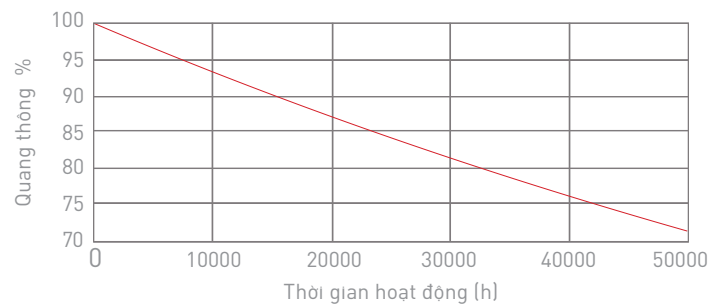

THÔNG SỐ KỸ THUẬT

MLL16

ĐẶC TÍNH SẢN PHẨM

- Điện áp vào: 100-240VAC, 50/60Hz
- Dải công suất: 24W
- Hiệu suất: >85%
- Hệ số công suất: PF ≥0.98
- Bảo vệ: Hở mạch, ngắn mạch đầu ra; quá áp đầu ra (OVP); quá nhiệt (OTP); các chế độ bảo vệ tự động phục hồi (AR).
- Màu sắc ánh sáng: Trắng ấm, trắng tự nhiên, trắng lạnh.
- Chỉ số hoàn màu: CRI ≥80
- Vật liệu thân đèn: Hợp kim nhôm anodized.
- Màu sắc sản phẩm: Đen
- Tuổi thọ @ Ta 25°C: 50.000h.
- Nhiệt độ hoạt động: -25°C ÷ +45°C.

Thông tin chung

Kiểu lắp đặt	Treo	Chu kỳ bật tắt	100000
Kiểu kết nối	Domino 2 cực tính	B50L70	50000h
Ứng dụng	Dàn dựng	Tuổi thọ	50000h

Thông số về điện

Điện áp vào	100-240VAC	Hệ số công suất	>0.98
Tần số	50/60Hz	Thời gian khởi động	0.5s

Thông số về quang

Nhiệt độ màu	CCT 6500K/4000K/2700K	Góc chiếu	15°/30°/45°
Hiệu suất phát quang	110lm/W	LLFM @ 50000 h	70%
Chỉ số hoàn màu	>80	Chip LED	Lumileds
Tỉ số S/P	2.207/1.642/1.191		

Nhiệt độ hoạt động