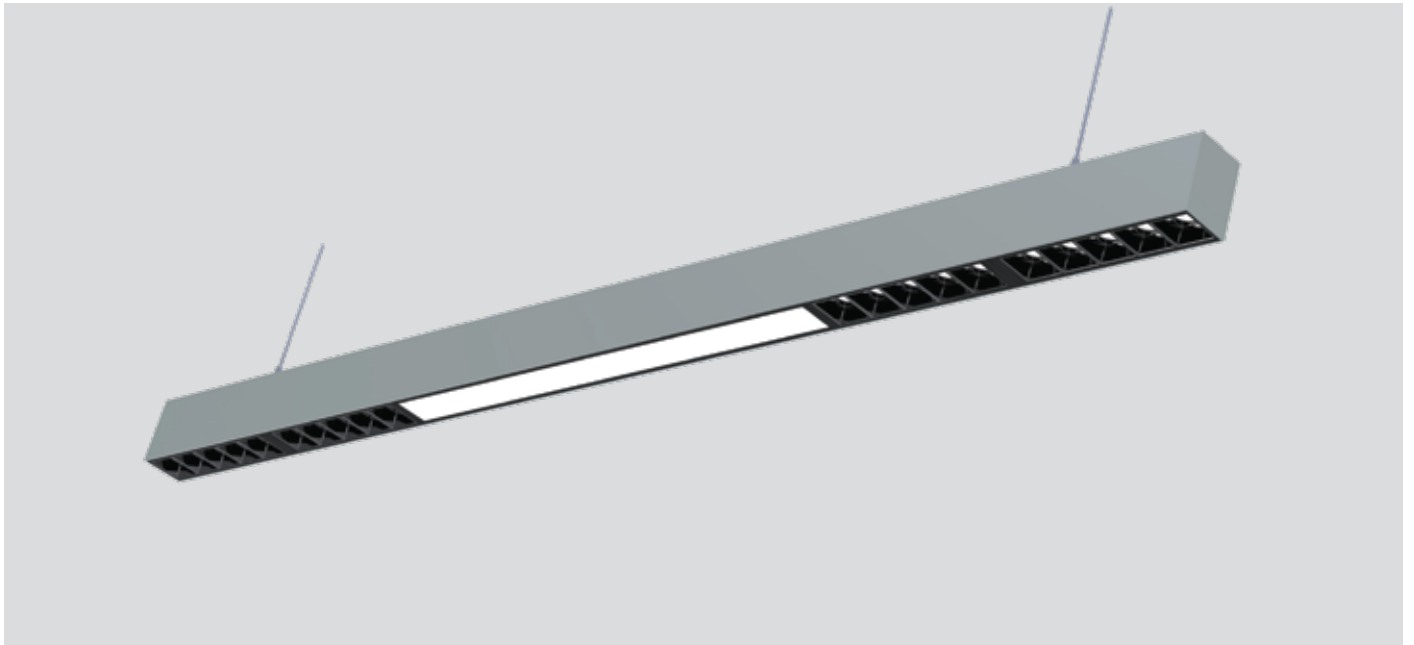

THÔNG SỐ KỸ THUẬT

MLL16

ĐẶC TÍNH SẢN PHẨM

- Điện áp vào: 100-240VAC, 50/60Hz
- Dải công suất: 24W
- Hiệu suất: >85%
- Hệ số công suất: PF ≥0.98
- Bảo vệ: Hở mạch, ngắn mạch đầu ra; quá áp đầu ra (OVP); quá nhiệt (OTP); các chế độ bảo vệ tự động phục hồi (AR).
- Màu sắc ánh sáng: Trắng ấm, trắng tự nhiên, trắng lạnh.
- Chỉ số hoàn màu: CRI ≥80
- Vật liệu thân đèn: Hợp kim nhôm anodized.
- Màu sắc sản phẩm: Đen
- Tuổi thọ @ Ta 25°C: 50.000h.
- Nhiệt độ hoạt động: -25°C ÷ +45°C.

ỨNG DỤNG

- Đèn dạng thanh góc chiếu nhỏ, cho ánh sáng tập trung vào những khu vực nhất định.
- Sử dụng cho chiếu sáng nội thất văn phòng, phòng họp, cửa hàng, nhà ở dân dụng.

MÃ SẢN PHẨM	MÃ ENA/UPC	KÍCH THƯỚC	CÔNG SUẤT	QUANG THÔNG	NHIỆT ĐỘ MÀU	GÓC CHIẾU
MLL162-036WS658LB15	8936109026714	1200x65x95	36W	3080lm	6500K	15°
MLL162-036WS408LB15	8936109026721	1200x65x95	36W	3100lm	4000K	15°
MLL162-036WS278LB15	8936109026738	1200x65x95	36W	2860lm	2700K	15°
MLL162-036WS658LB30	8936109026745	1200x65x95	36W	3080lm	6500K	30°
MLL162-036WS408LB30	8936109026752	1200x65x95	36W	3100lm	4000K	30°
MLL162-036WS278LB30	8936109026769	1200x65x95	36W	2860lm	2700K	30°
MLL162-036WS658LB45	8936109026776	1200x65x95	36W	3080lm	6500K	45°
MLL162-036WS408LB45	8936109026783	1200x65x95	36W	3100lm	4000K	45°
MLL162-036WS278LB45	8936109026790	1200x65x95	36W	2860lm	2700K	45°