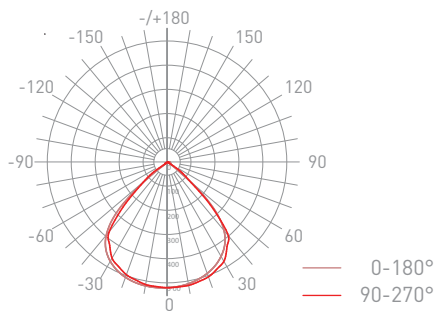

*Có thể tùy chọn góc chiếu 15°/30°/45°

Thông tin chung

Kiểu lắp đặt	Treo	Chu kỳ bật tắt	100000
Kiểu kết nối	Domino 2 cực tính	B50L70	50000h
Ứng dụng	Dàn dựng	Tuổi thọ	50000h

Thông số về điện

Điện áp vào	100-240VAC	Hệ số công suất	>0.98
Tần số	50/60Hz	Thời gian khởi động	0.5s

Thông số về quang

Nhiệt độ màu	CCT 6500K/4000K/2700K	Góc chiếu	15°/30°/45°
Hiệu suất phát quang	110lm/W	LLFM @ 50000 h	70%
Chỉ số hoàn màu	>80	Chip LED	Lumileds
Tỉ số S/P	2.207/1.642/1.191		

Nhiệt độ hoạt động