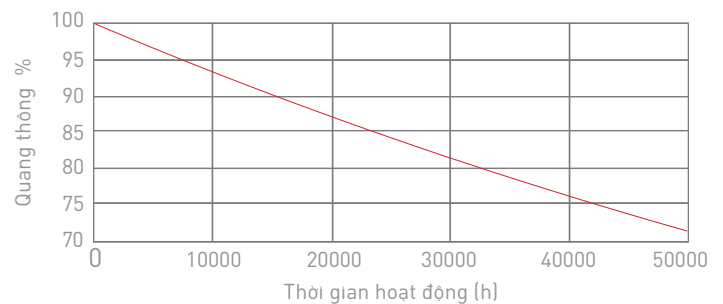

THÔNG SỐ KỸ THUẬT

MLL15

ĐẶC TÍNH SẢN PHẨM

- Điện áp vào: 100-240VAC, 50/60Hz
- Dải công suất: 36W/54W/72W
- Hiệu suất: >85%
- Hệ số công suất: PF ≥0.98
- Bảo vệ: Hở mạch, ngắn mạch đầu ra; quá áp đầu ra (OVP); quá nhiệt (OTP); các chế độ bảo vệ tự động phục hồi (AR).
- Màu sắc ánh sáng: Trắng ấm, trắng tự nhiên, trắng lạnh.
- Chỉ số hoàn màu: CRI ≥80
- Vật liệu thân đèn: Hợp kim nhôm anodized.
- Màu sắc sản phẩm: Đen
- Tuổi thọ @ Ta 25°C: 50.000h.
- Nhiệt độ hoạt động: -25°C ÷ +45°C.

*Có thể tùy chọn góc chiếu 15°/30°/45°

Thông tin chung

Kiểu lắp đặt	Treo	Chu kỳ bật tắt	100000
Kiểu kết nối	Domino 2 cực tính	B50L70	50000h
Ứng dụng	Dàn dựng	Tuổi thọ	50000h

Thông số về điện

Điện áp vào	100-240VAC	Hệ số công suất	>0.98
Tần số	50/60Hz	Thời gian khởi động	0.5s

Thông số về quang

Nhiệt độ màu	CCT 6500K/4000K/2700K	Góc chiếu	15°/30°/45°
Hiệu suất phát quang	110lm/W	LLFM @ 50000 h	70%
Chỉ số hoàn màu	>80	Chip LED	Lumileds
Tỉ số S/P	2.207/1.642/1.191		

Nhiệt độ hoạt động