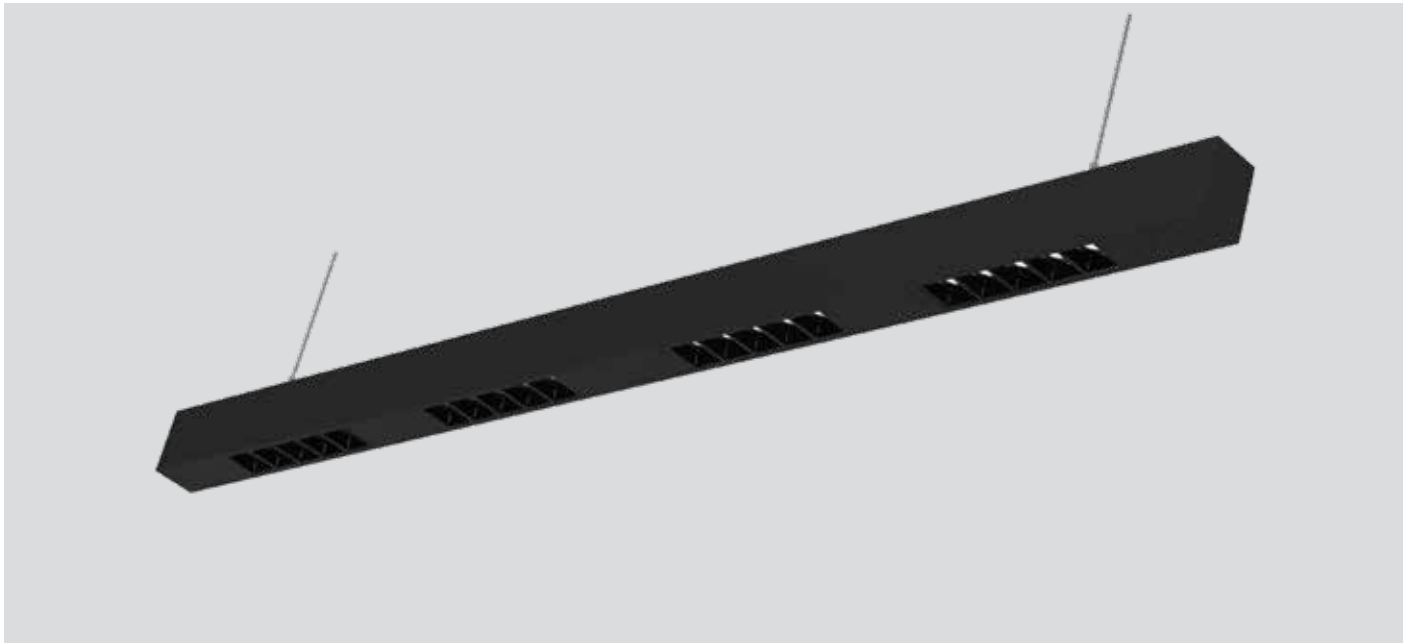

THÔNG SỐ KỸ THUẬT

MLL15

ĐẶC TÍNH SẢN PHẨM

- Điện áp vào: 100-240VAC, 50/60Hz
- Dải công suất: 36W/54W/72W
- Hiệu suất: >85%
- Hệ số công suất: PF ≥0.98
- Bảo vệ: Hở mạch, ngắn mạch đầu ra; quá áp đầu ra (OVP); quá nhiệt (OTP); các chế độ bảo vệ tự động phục hồi (AR).
- Màu sắc ánh sáng: Trắng ấm, trắng tự nhiên, trắng lạnh.
- Chỉ số hoàn màu: CRI ≥80
- Vật liệu thân đèn: Hợp kim nhôm anodized.
- Màu sắc sản phẩm: Đen
- Tuổi thọ @ Ta 25°C: 50.000h.
- Nhiệt độ hoạt động: -25°C ÷ +45°C.

ỨNG DỤNG

- Đèn dạng thanh góc chiếu nhỏ, cho ánh sáng tập trung vào những khu vực nhất định.
- Sử dụng cho chiếu sáng nội thất văn phòng, phòng họp, cửa hàng, nhà ở dân dụng.

MÃ SẢN PHẨM	MÃ ENA/UPC	KÍCH THƯỚC	CÔNG SUẤT	QUANG THÔNG	NHIỆT ĐỘ MÀU	GÓC CHIẾU
MLL152-036WS658LB45	8936109026622	1200x65x95	36W	3960lm	6500K	45°
MLL152-036WS408LB45	8936109026639	1200x65x95	36W	3960lm	4000K	45°
MLL152-036WS278LB45	8936109026646	1200x65x95	36W	3600lm	2700K	45°
MLL153-054WS658LB45	8936109026653	1797x65x95	54W	5940lm	6500K	45°
MLL153-054WS408LB45	8936109026660	1797x65x95	54W	5940lm	4000K	45°
MLL153-054WS278LB45	8936109026677	1797x65x95	54W	5400m	2700K	45°
MLL154-072WS658LB45	8936109026684	2396x65x95	72W	7920lm	6500K	45°
MLL154-072WS408LB45	8936109026691	2396x65x95	72W	7920lm	4000K	45°
MLL154-072WS278LB45	8936109026707	2396x65x95	72W	7200lm	2700K	45°

*Có thể tùy chọn góc chiếu 15°/30°/45°

Thông tin chung

Kiểu lắp đặt	Treo	Chu kỳ bật tắt	100000
Kiểu kết nối	Domino 2 cực tính	B50L70	50000h
Ứng dụng	Dàn dựng	Tuổi thọ	50000h

Thông số về điện

Điện áp vào	100-240VAC	Hệ số công suất	>0.98
Tần số	50/60Hz	Thời gian khởi động	0.5s