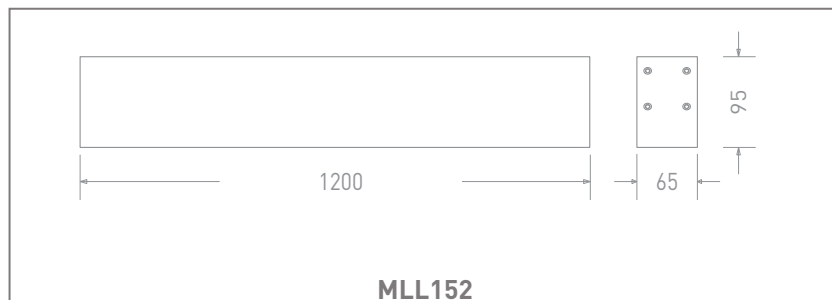

Màu sắc sản phẩm	Đen	Vật liệu thân đèn	Nhôm
Vật liệu tấm che bảo vệ	Nhựa PMMA		
Màu sắc tấm che bảo vệ	Trắng		

Kích thước và trọng lượng

Tiêu chuẩn và chứng nhận

Cấp bảo vệ	0	Tiêu chuẩn	TCVN 8781:2011 TCVN 9892:2013 TCVN 10485:2015 ISO 9001:2015
IP	20		
IK	Không xác định		