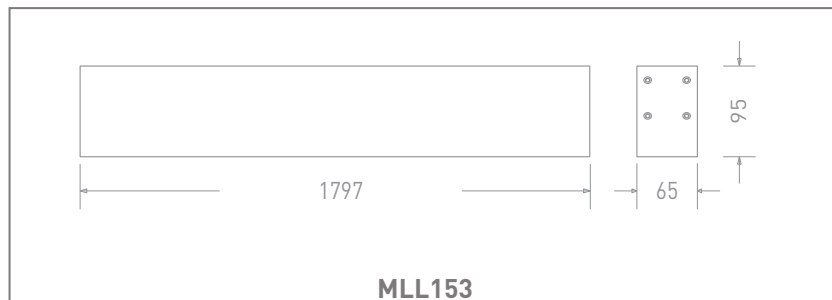

Màu sắc sản phẩm	Đen	Vật liệu thân đèn	Nhôm
Vật liệu tấm che bảo vệ	Nhựa PMMA		
Màu sắc tấm che bảo vệ	Trắng		

Kích thước và trọng lượng

Tiêu chuẩn và chứng nhận

Cấp bảo vệ	0	Tiêu chuẩn	TCVN 8781:2011 TCVN 9892:2013 TCVN 10485:2015 ISO 9001:2015
IP	20		
IK	Không xác định		