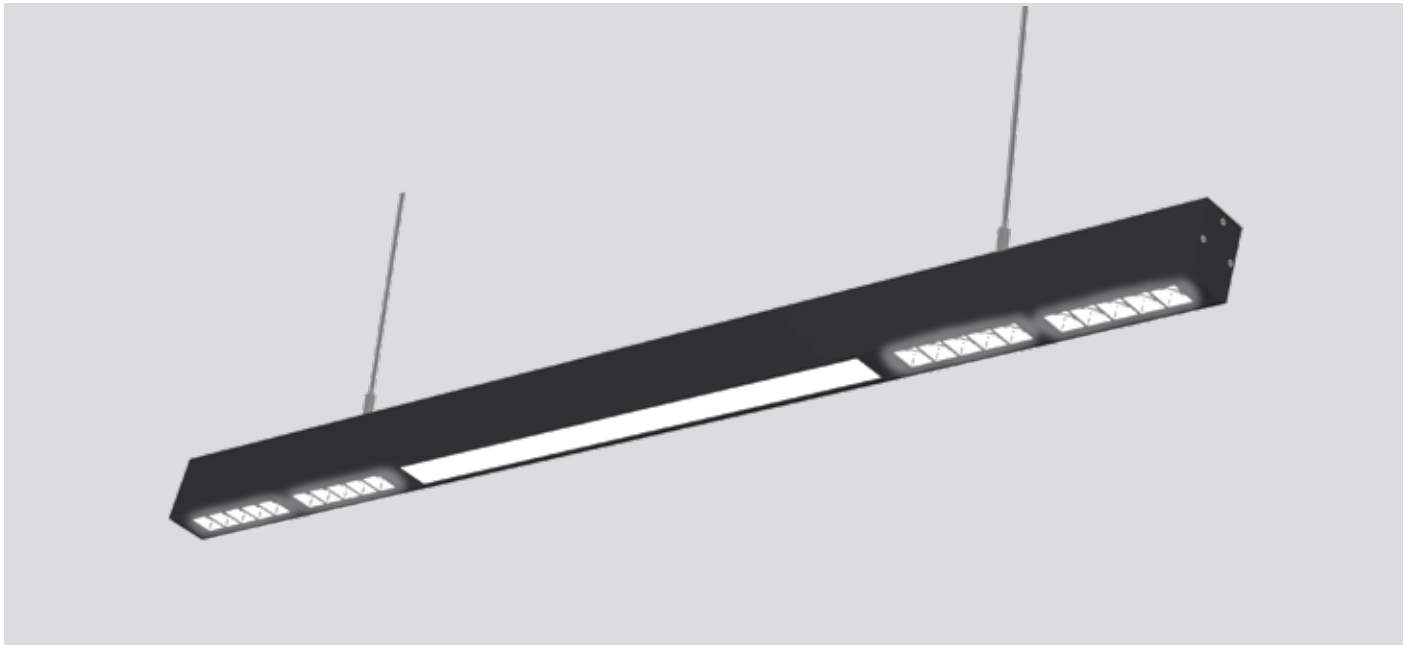

THÔNG SỐ KỸ THUẬT

MLL14

ĐẶC TÍNH SẢN PHẨM

- Điện áp vào: 100-240VAC, 50/60Hz
- Dài công suất: 24W
- Hiệu suất: >85%
- Hệ số công suất: PF ≥0.98
- Bảo vệ: Hở mạch, ngắn mạch đầu ra; quá áp đầu ra (OVP); quá nhiệt (OTP); các chế độ bảo vệ tự động phục hồi (AR).
- Màu sắc ánh sáng: Trắng ấm, trắng tự nhiên, trắng lạnh.
- Chỉ số hoàn màu: CRI ≥80
- Vật liệu thân đèn: Hợp kim nhôm anodized.
- Màu sắc sản phẩm: Đen
- Tuổi thọ @ Ta 25°C: 50.000h.
- Nhiệt độ hoạt động: -25°C ÷ +45°C.

ỨNG DỤNG

- Đèn dạng thanh góc chiếu nhỏ, cho ánh sáng tập trung vào những khu vực nhất định.
- Sử dụng cho chiếu sáng nội thất văn phòng, phòng họp, cửa hàng, nhà ở dân dụng.

MÃ SẢN PHẨM	MÃ ENA/UPC	KÍCH THƯỚC	CÔNG SUẤT	QUANG THÔNG	NHIỆT ĐỘ MÀU	GÓC CHIẾU
MLL142-024WS658LB15	8936109026356	1200x43.5x66	24W	2520lm	6500K	15°
MLL142-024WS640LB15	8936109026363	1200x43.5x66	24W	3310lm	4000K	15°
MLL142-024WS627LB15	8936109026380	1200x43.5x66	24W	2370lm	2700K	15°
MLL142-024WS658LB30	8936109026387	1200x43.5x66	24W	2520lm	6500K	30°
MLL142-024WS408LB30	8936109026394	1200x43.5x66	24W	3310lm	4000K	30°
MLL142-024WS278LB30	8936109026400	1200x43.5x66	24W	2370lm	2700K	30°
MLL142-024WS658LB45	8936109026417	1200x43.5x66	24W	2520lm	6500K	45°
MLL142-024WS408LB45	8936109026424	1200x43.5x66	24W	3310lm	4000K	45°
MLL142-024WS278LB45	8936109026431	1200x43.5x66	24W	2370lm	2700K	45°