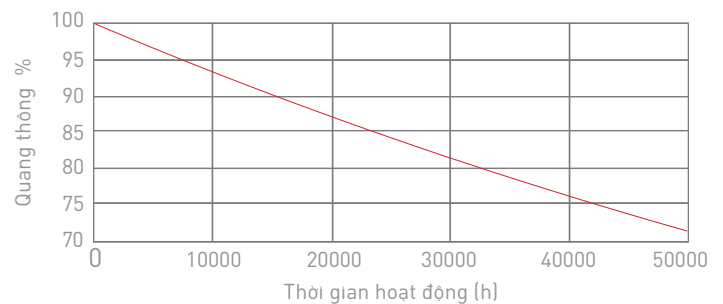

THÔNG SỐ KỸ THUẬT

MLL14

ĐẶC TÍNH SẢN PHẨM

- Điện áp vào: 100-240VAC, 50/60Hz
- Dài công suất: 24W
- Hiệu suất: >85%
- Hệ số công suất: PF ≥0.98
- Bảo vệ: Hở mạch, ngắn mạch đầu ra; quá áp đầu ra (OVP); quá nhiệt (OTP); các chế độ bảo vệ tự động phục hồi (AR).
- Màu sắc ánh sáng: Trắng ấm, trắng tự nhiên, trắng lạnh.
- Chỉ số hoàn màu: CRI ≥80
- Vật liệu thân đèn: Hợp kim nhôm anodized.
- Màu sắc sản phẩm: Đen
- Tuổi thọ @ Ta 25°C: 50.000h.
- Nhiệt độ hoạt động: -25°C ÷ +45°C.

Thông tin chung

Kiểu lắp đặt	Treo	Chu kỳ bật tắt	100000
Kiểu kết nối	Domino 2 cực tính	B50L70	50000h
Ứng dụng	Dàn dựng	Tuổi thọ	50000h

Thông số về điện

Điện áp vào	100-240VAC	Hệ số công suất	>0.98
Tần số	50/60Hz	Thời gian khởi động	0.5s

Thông số về quang

Nhiệt độ màu	CCT 6500K/4000K/2700K	Góc chiếu	15°/30°/45°
Hiệu suất phát quang	110lm/W	LLFM @ 50000 h	70%
Chỉ số hoàn màu	>80	Chip LED	Lumileds
Tỉ số S/P	2.207/1.642/1.191		

Nhiệt độ hoạt động