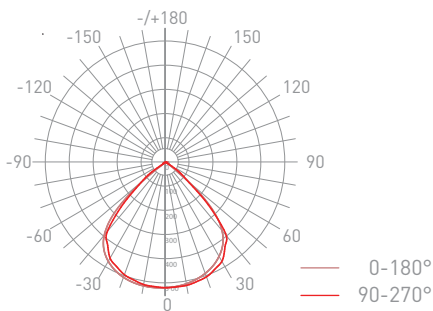

Thông số về quang

Nhiệt độ màu	CCT 6500K/4000K/2700K	Góc chiếu	15°/30°/45°
Hiệu suất phát quang	110lm/W	LLFM @ 50000 h	70%
Chỉ số hoàn màu	>80	Chip LED	Lumileds
Tỉ số S/P	2.207/1.642/1.191		

Nhiệt độ hoạt động