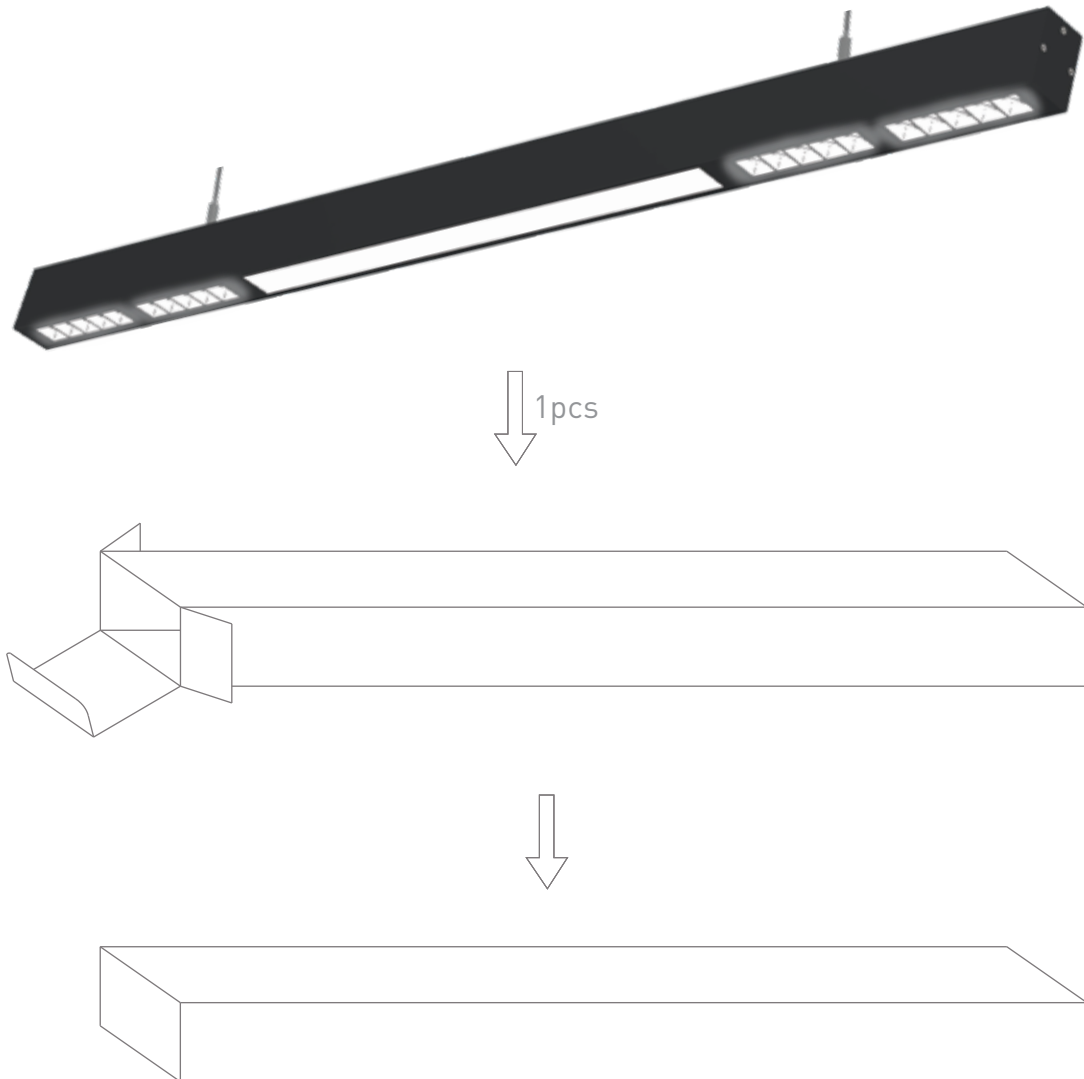

Thông tin đóng gói

Bảng thông tin kỹ thuật này chỉ để tham khảo, chúng tôi có quyền thay đổi mà không cần thông báo trước. Nếu bạn cần thông tin cập nhật mới nhất, xin vui lòng liên hệ với các đại lý, nhà phân phối hoặc liên hệ với chúng tôi qua website www.mes.vn

CÔNG TY CỔ PHẦN GIẢI PHÁP CƠ ĐIỆN MES

37 Huỳnh Văn Lũy, P. Phú Lợi,
TP. Thủ Dầu Một, T. Bình Dương
Tel: 0274 3 557799 - Fax: 0274 3 667799
Email: info@mes.vn - www.mes.vn