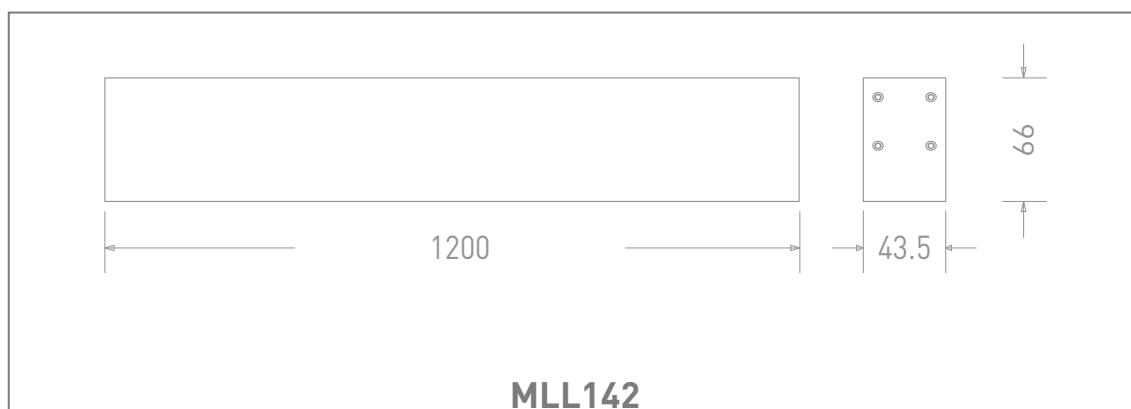

Màu sắc sản phẩm	Đen	Vật liệu thân đèn	Nhôm
Vật liệu tấm che bảo vệ	Nhựa PMMA		
Màu sắc tấm che bảo vệ	Trắng		

Kích thước và trọng lượng

Tiêu chuẩn và chứng nhận

Cấp bảo vệ	0	Tiêu chuẩn	TCVN 8781:2011 TCVN 9892:2013 TCVN 10485:2015 ISO 9001:2015
IP	20		
IK	Không xác định		