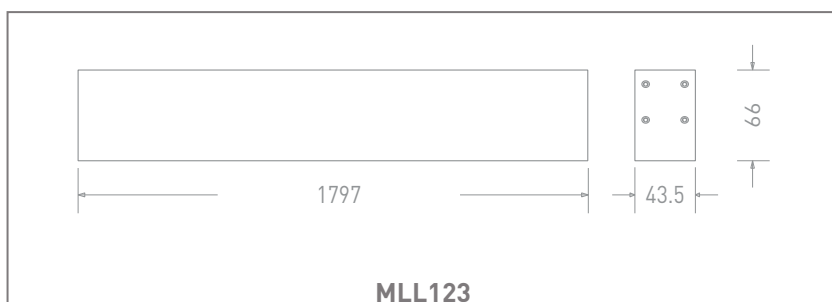

Màu sắc sản phẩm	Đen	Vật liệu thân đèn	Nhôm
Vật liệu tấm che bảo vệ	Nhựa PMMA		
Màu sắc tấm che bảo vệ	Trắng		

Kích thước và trọng lượng

Tiêu chuẩn và chứng nhận

Cấp bảo vệ	0	Tiêu chuẩn	TCVN 8781:2011 TCVN 9892:2013 TCVN 10485:2015 ISO 9001:2015
IP	20		
IK	Không xác định		