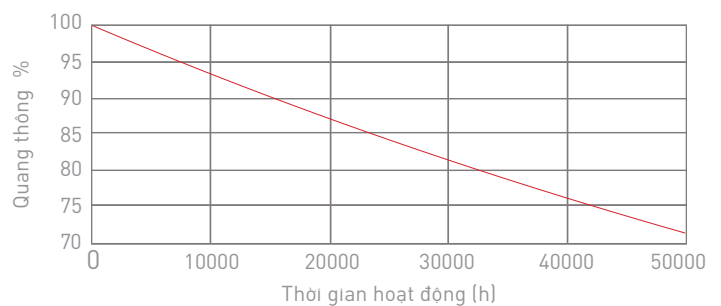

THÔNG SỐ KỸ THUẬT

MLL12

ĐẶC TÍNH SẢN PHẨM

- Điện áp vào: 100-240VAC, 50/60Hz
- Dải công suất: 24W/36W/48W
- Hiệu suất: >85%
- Hệ số công suất: PF ≥0.98
- Bảo vệ: Hở mạch, ngắn mạch đầu ra; quá áp đầu ra (OVP); quá nhiệt (OTP); các chế độ bảo vệ tự động phục hồi (AR).
- Màu sắc ánh sáng: Trắng ấm, trắng tự nhiên, trắng lạnh.
- Chỉ số hoàn màu: CRI ≥80
- Vật liệu thân đèn: Hợp kim nhôm anodized.
- Màu sắc sản phẩm: Đen
- Tuổi thọ @ Ta 25°C: 50.000h.
- Nhiệt độ hoạt động: -25°C ÷ +45°C.

*Có thể tùy chọn góc chiếu 15°/30°/45°

Thông tin chung

Kiểu lắp đặt	Treo	Chu kỳ bật tắt	100000
Kiểu kết nối	Domino 2 cực tính	B50L70	50000h
Ứng dụng	Dàn dựng	Tuổi thọ	50000h

Thông số về điện

Điện áp vào	100-240VAC	Hệ số công suất	>0.98
Tần số	50/60Hz	Thời gian khởi động	0.5s

Thông số về quang

Nhiệt độ màu	CCT 6500K/4000K/2700K	Góc chiếu	15°/30°/45°
Hiệu suất phát quang	110lm/W	LLFM @ 50000 h	70%
Chỉ số hoàn màu	>80	Chip LED	Lumileds
Tỉ số S/P	2.207/1.642/1.191		

Nhiệt độ hoạt động