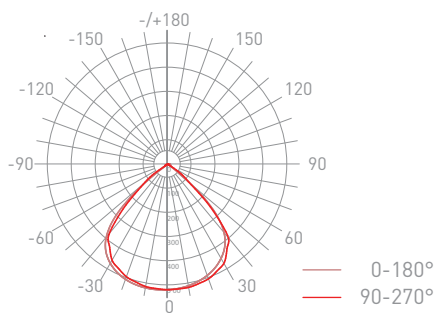

*Có thể tùy chọn góc chiếu 15°/30°/45°

Thông tin chung

Kiểu lắp đặt	Treo	Chu kỳ bật tắt	100000
Kiểu kết nối	Domino 2 cực tính	B50L70	50000h
Ứng dụng	Dàn dựng	Tuổi thọ	50000h

Thông số về điện

Điện áp vào	100-240VAC	Hệ số công suất	>0.98
Tần số	50/60Hz	Thời gian khởi động	0.5s

Thông số về quang

Nhiệt độ màu	CCT 6500K/4000K/2700K	Góc chiếu	15°/30°/45°
Hiệu suất phát quang	110lm/W	LLFM @ 50000 h	70%
Chỉ số hoàn màu	>80	Chip LED	Lumileds
Tỉ số S/P	2.207/1.642/1.191		

Nhiệt độ hoạt động