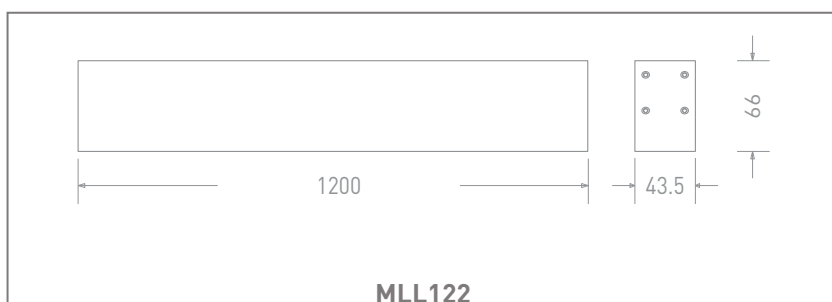

Màu sắc sản phẩm	Đen	Vật liệu thân đèn	Nhôm
Vật liệu tấm che bảo vệ	Nhựa PMMA		
Màu sắc tấm che bảo vệ	Trắng		

Kích thước và trọng lượng

Tiêu chuẩn và chứng nhận

Cấp bảo vệ	0	Tiêu chuẩn	TCVN 8781:2011 TCVN 9892:2013 TCVN 10485:2015 ISO 9001:2015
IP	20		
IK	Không xác định		