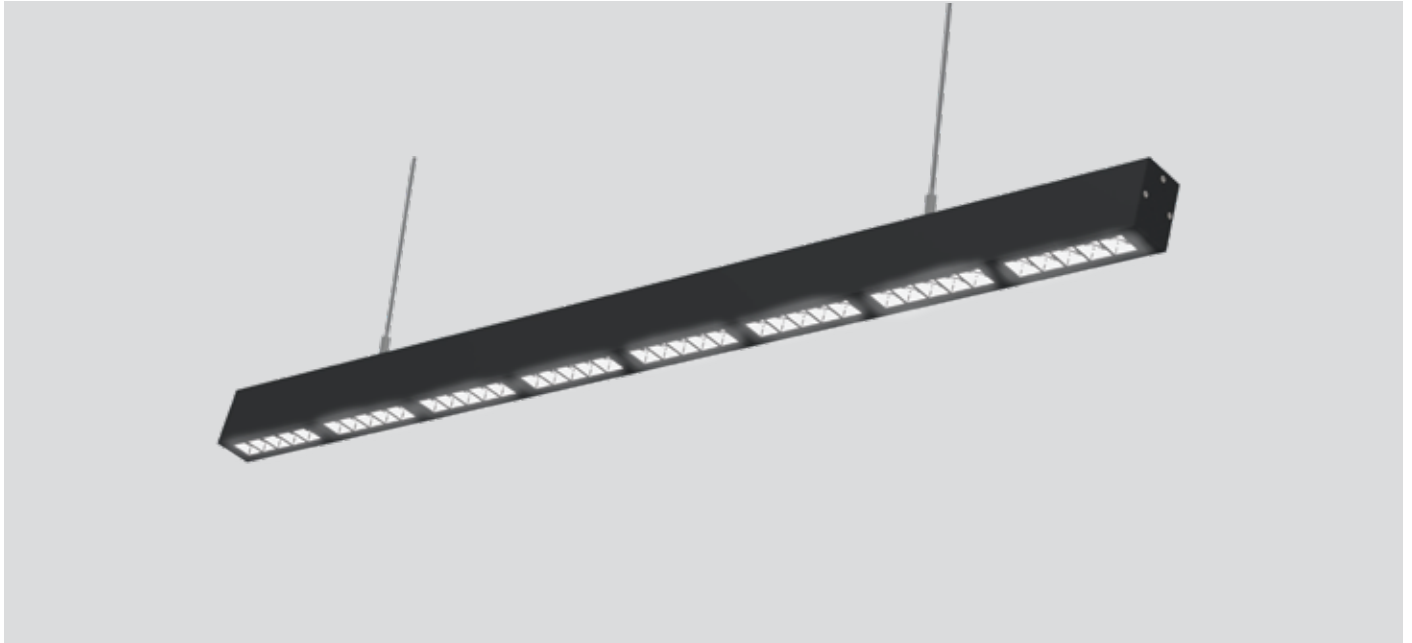

THÔNG SỐ KỸ THUẬT

MLL12

ĐẶC TÍNH SẢN PHẨM

- Điện áp vào: 100-240VAC, 50/60Hz
- Dải công suất: 24W/36W/48W
- Hiệu suất: >85%
- Hệ số công suất: PF ≥0.98
- Bảo vệ: Hở mạch, ngắn mạch đầu ra; quá áp đầu ra (OVP); quá nhiệt (OTP); các chế độ bảo vệ tự động phục hồi (AR).
- Màu sắc ánh sáng: Trắng ấm, trắng tự nhiên, trắng lạnh.
- Chỉ số hoàn màu: CRI ≥80
- Vật liệu thân đèn: Hợp kim nhôm anodized.
- Màu sắc sản phẩm: Đen
- Tuổi thọ @ Ta 25°C: 50.000h.
- Nhiệt độ hoạt động: -25°C ÷ +45°C.

ỨNG DỤNG

- Đèn dạng thanh góc chiếu nhỏ, cho ánh sáng tập trung vào những khu vực nhất định.
- Sử dụng cho chiếu sáng nội thất văn phòng, phòng họp, cửa hàng, nhà ở dân dụng.

MÃ SẢN PHẨM	MÃ ENA/UPC	KÍCH THƯỚC	CÔNG SUẤT	QUANG THÔNG	NHIỆT ĐỘ MÀU	GÓC CHIẾU
MLL122-024WS658LB45	8936109025991	1200x43.5x66	24W	2640lm	6500K	45°
MLL122-024WS408LB45	8936109026004	1200x43.5x66	24W	2640lm	4000K	45°
MLL122-024WS278LB45	8936109026011	1200x43.5x66	24W	2400lm	2700K	45°
MLL123-036WS658LB45	8936109026028	1797x43.5x66	36W	3960lm	6500K	45°
MLL123-036WS408LB45	8936109026035	1797x43.5x66	36W	3960lm	4000K	45°
MLL123-036WS278LB45	8936109026042	1797x43.5x66	36W	3600m	2700K	45°
MLL124-048WS658LB45	8936109026059	2394x43.5x66	48W	5280lm	6500K	45°
MLL124-048WS408LB45	8936109026066	2394x43.5x66	48W	5280lm	4000K	45°
MLL124-048WS278LB45	8936109026073	2394x43.5x66	48W	4800lm	2700K	45°

*Có thể tùy chọn góc chiếu 15°/30°/45°

Thông tin chung

Kiểu lắp đặt	Treo	Chu kỳ bật tắt	100000
Kiểu kết nối	Domino 2 cực tính	B50L70	50000h
Ứng dụng	Dàn dựng	Tuổi thọ	50000h

Thông số về điện

Điện áp vào	100-240VAC	Hệ số công suất	>0.98
Tần số	50/60Hz	Thời gian khởi động	0.5s