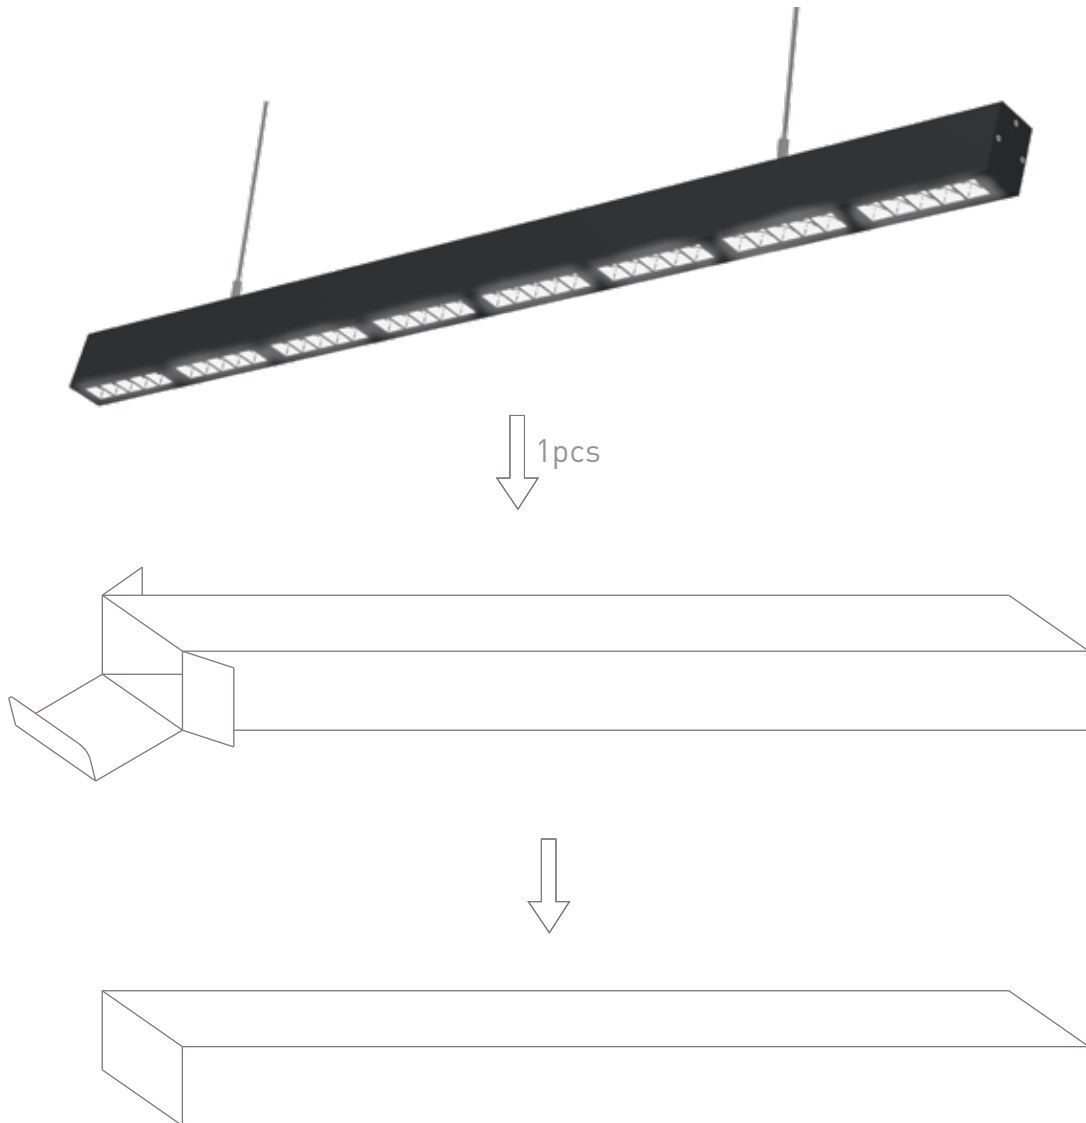

Thông tin đóng gói

Bảng thông tin kỹ thuật này chỉ để tham khảo, chúng tôi có quyền thay đổi mà không cần thông báo trước. Nếu bạn cần thông tin cập nhật mới nhất, xin vui lòng liên hệ với các đại lý, nhà phân phối hoặc liên hệ với chúng tôi qua website www.mes.vn

CÔNG TY CỔ PHẦN GIẢI PHÁP CƠ ĐIỆN MES

37 Huỳnh Văn Lũy, P. Phú Lợi,
TP. Thủ Dầu Một, T. Bình Dương
Tel: 0274 3 557799 - Fax: 0274 3 667799
Email: info@mes.vn - www.mes.vn