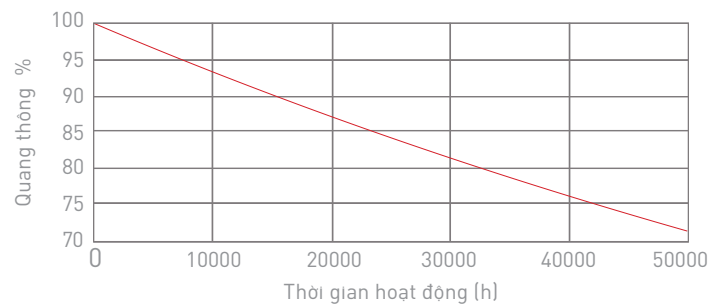

THÔNG SỐ KỸ THUẬT

MLL10

ĐẶC TÍNH SẢN PHẨM

- Điện áp vào: 100-240VAC, 50/60Hz
- Dải công suất: 24W
- Hiệu suất: >85%
- Hệ số công suất: PF ≥0.98
- Bảo vệ: Hở mạch, ngắn mạch đầu ra; quá áp đầu ra (OVP); quá nhiệt (OTP); các chế độ bảo vệ tự động phục hồi (AR).
- Màu sắc ánh sáng: Trắng ấm, trắng tự nhiên, trắng lạnh.
- Chỉ số hoàn màu: CRI ≥80
- Vật liệu thân đèn: Hợp kim nhôm anodized.
- Màu sắc sản phẩm: Đen
- Tuổi thọ @ Ta 25°C: 50.000h
- Nhiệt độ hoạt động: -25°C ÷ +45°C

Thông tin chung

Kiểu lắp đặt	Âm tường	Chu kỳ bật tắt	100000
Kiểu kết nối	Domino 2 cực tính	B50L70	50000h
Ứng dụng	Dàn dựng	Tuổi thọ	50000h

Thông số về điện

Điện áp vào	100-240VAC	Hệ số công suất	>0.98
Tần số	50/60Hz	Thời gian khởi động	0.5s

Thông số về quang

Nhiệt độ màu	CCT 6500K/4000K/2700K	Góc chiếu	15°/30°/45°
Hiệu suất phát quang	110lm/W	LLFM @ 50000 h	70%
Chỉ số hoàn màu	>80	Chip LED	Lumileds
Tỉ số S/P	2.207/1.642/1.191		

Nhiệt độ hoạt động