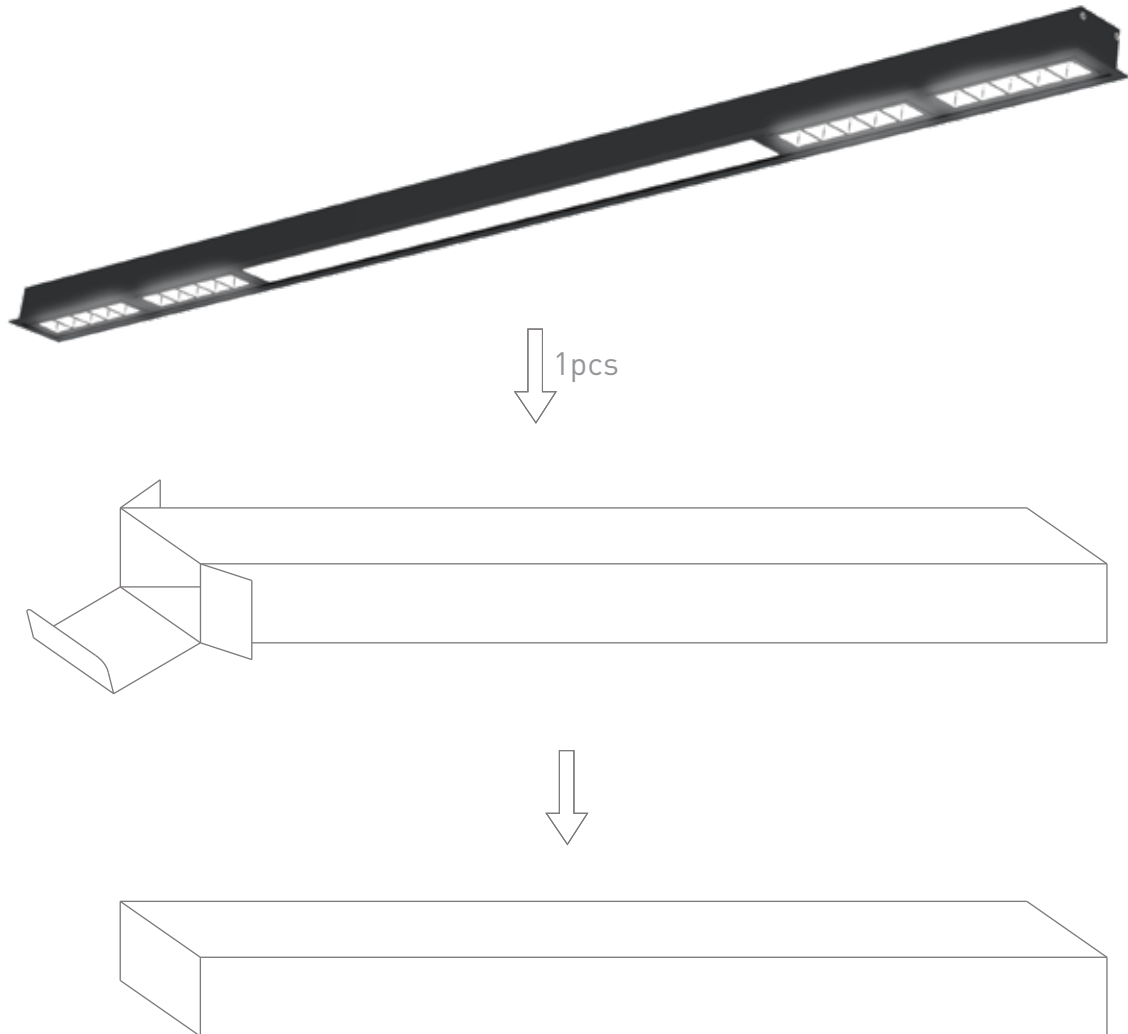

Thông tin đóng gói

Bảng thông tin kỹ thuật này chỉ để tham khảo, chúng tôi có quyền thay đổi mà không cần thông báo trước. Nếu bạn cần thông tin cập nhật mới nhất, xin vui lòng liên hệ với các đại lý, nhà phân phối hoặc liên hệ với chúng tôi qua website www.mes.vn

CÔNG TY CỔ PHẦN GIẢI PHÁP CƠ ĐIỆN MES

37 Huỳnh Văn Lũy, P. Phú Lợi,
TP. Thủ Dầu Một, T. Bình Dương
Tel: 0274 3 557799 - Fax: 0274 3 667799
Email: info@mes.vn - www.mes.vn