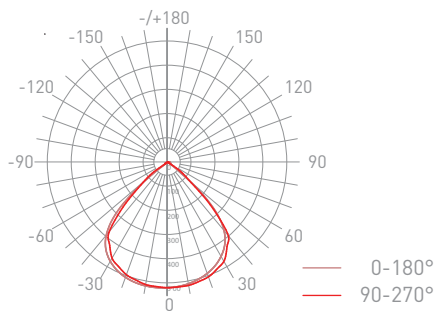

Thông số về quang

Nhiệt độ màu	CCT 6500K/4000K/2700K	Góc chiếu	15°/30°/45°
Hiệu suất phát quang	110lm/W	LLFM @ 50000 h	70%
Chỉ số hoàn màu	>80	Chip LED	Lumileds
Tỉ số S/P	2.207/1.642/1.191		

Nhiệt độ hoạt động