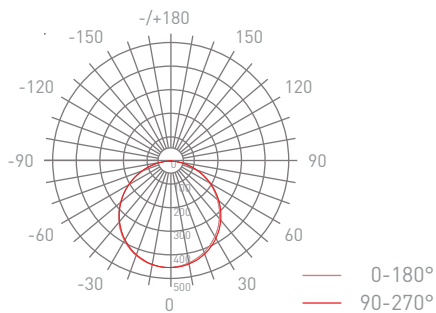

## Thông số về quang

Nhiệt độ màu	CCT 6500K/4000K/2700K	Góc chiếu	100°
Hiệu suất phát quang	90-100lm/W	LLFM @ 50000 h	70%
Chỉ số hoàn màu	>80	Chip LED	Lumileds
Tỉ số S/P	2.207/1.642/1.191		