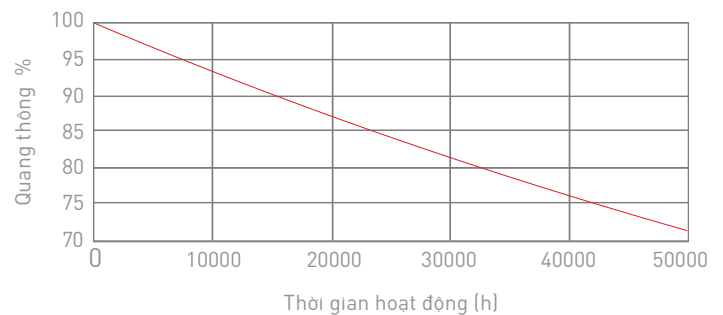

## Thông tin chung

Kiểu lắp đặt	Âm tường	Chu kỳ bật tắt	100000
Kiểu kết nối	Domino 2 cực tính	B50L70	50000h
Ứng dụng	Dàn dựng	Tuổi thọ	50000h

## Thông số về quang

Nhiệt độ màu	CCT 6500K/4000K/2700K	Góc chiếu	100°
Hiệu suất phát quang	90-100lm/W	LLFM @ 50000 h	70%
Chỉ số hoàn màu	>80	Chip LED	Lumileds
Tỉ số S/P	2.207/1.642/1.191		