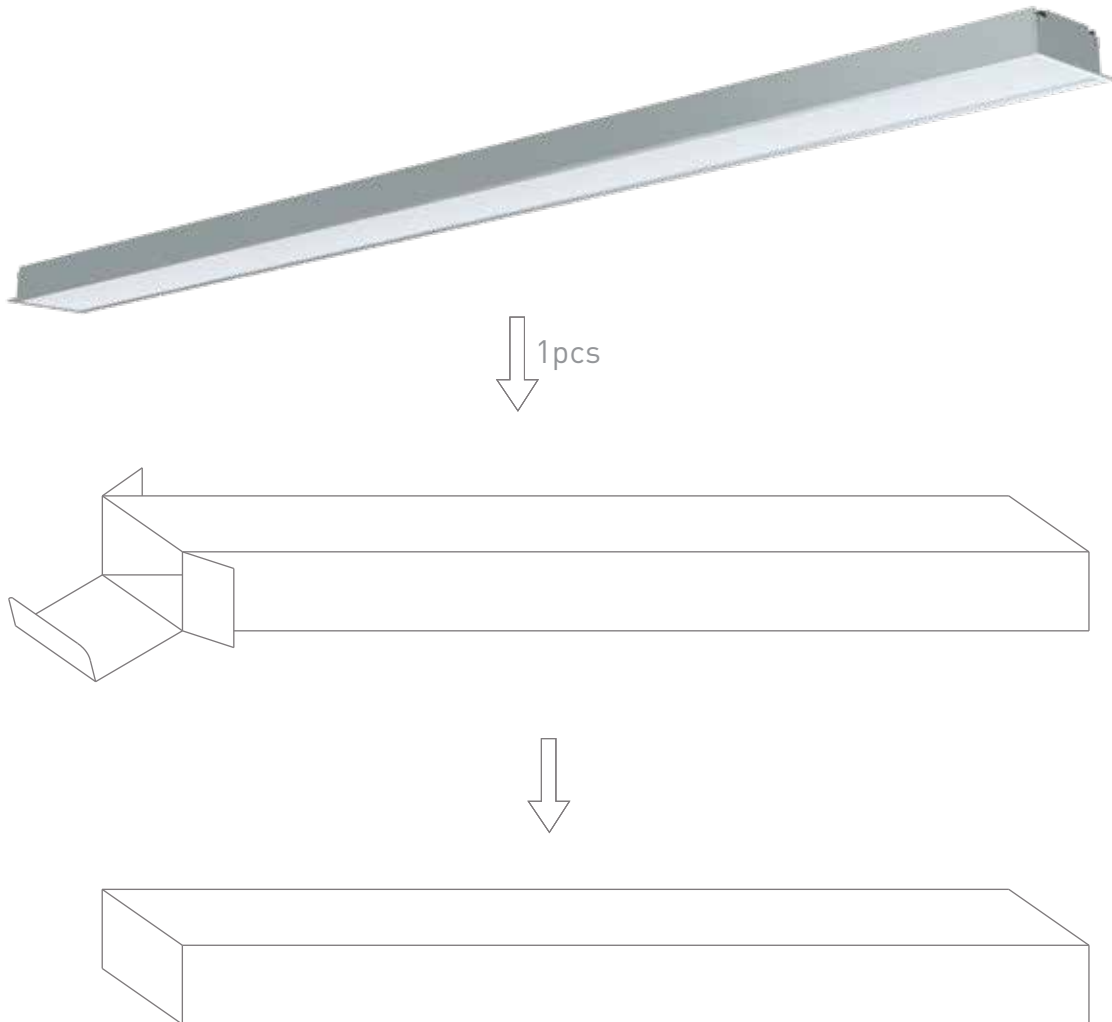

Thông tin đóng gói

Bảng thông tin kỹ thuật này chỉ để tham khảo, chúng tôi có quyền thay đổi mà không cần thông báo trước. Nếu bạn cần thông tin cập nhật mới nhất, xin vui lòng liên hệ với các đại lý, nhà phân phối hoặc liên hệ với chúng tôi qua website www.mes.vn

CÔNG TY CỔ PHẦN GIẢI PHÁP CƠ ĐIỆN MES

37 Huỳnh Văn Lũy, P. Phú Lợi,
TP. Thủ Dầu Một, T. Bình Dương
Tel: 0274 3 557799 - Fax: 0274 3 667799
Email: info@mes.vn - www.mes.vn