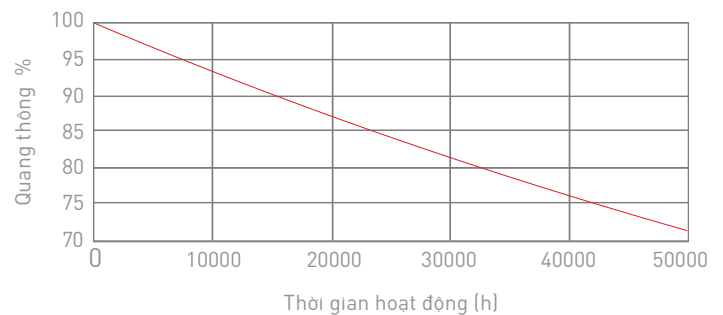

Thông tin chung

Kiểu lắp đặt	Treo	Chu kỳ bật tắt	100000
Kiểu kết nối	Domino 2 cực tính	B50L70	50000h
Ứng dụng	Dàn dựng	Tuổi thọ	50000h

Thông số về điện

Điện áp vào	100-240VAC	Hệ số công suất	>0.98
Tần số	50/60Hz	Thời gian khởi động	0.5s

Thông số về quang

Nhiệt độ màu	CCT 6500K/4000K/2700K	Góc chiếu	90°
Hiệu suất phát quang	90-100lm/W	LLFM @ 50000 h	70%
Chỉ số hoàn màu	>80	Chip LED	Lumileds
Tỉ số S/P	2.207/1.642/1.191		

Nhiệt độ hoạt động