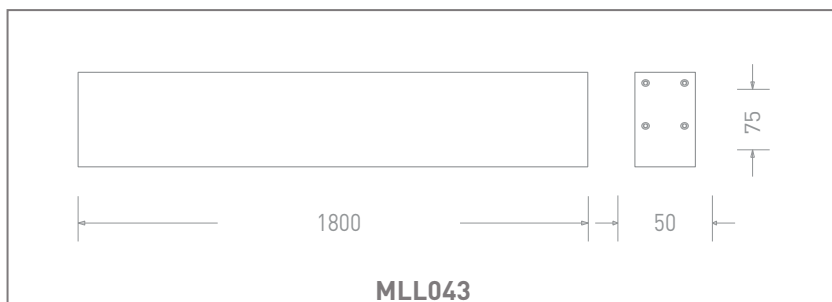

Màu sắc sản phẩm	Bạc	Vật liệu thân đèn	Nhôm đúc nguyên khối
Vật liệu tấm che bảo vệ	Nhựa PMMA		
Màu sắc tấm che bảo vệ	Trắng		

Kích thước và trọng lượng

Tiêu chuẩn và chứng nhận

Cấp bảo vệ	0	Tiêu chuẩn	TCVN 8781:2011 TCVN 9892:2013 TCVN 10485:2015 ISO 9001:2015
IP	20		
IK	Không xác định		