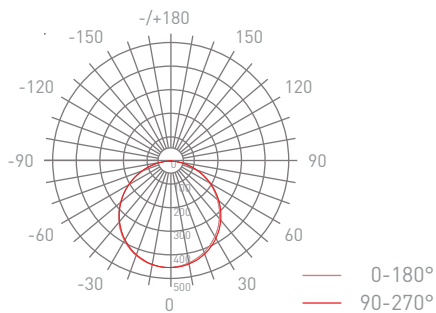

Thông số về quang

Nhiệt độ màu	CCT 6500K/4000K/2700K	Góc chiếu	90°
Hiệu suất phát quang	90-100lm/W	LLFM @ 50000 h	70%
Chỉ số hoàn màu	>80	Chip LED	Lumileds
Tỉ số S/P	2.207/1.642/1.191		

Nhiệt độ hoạt động