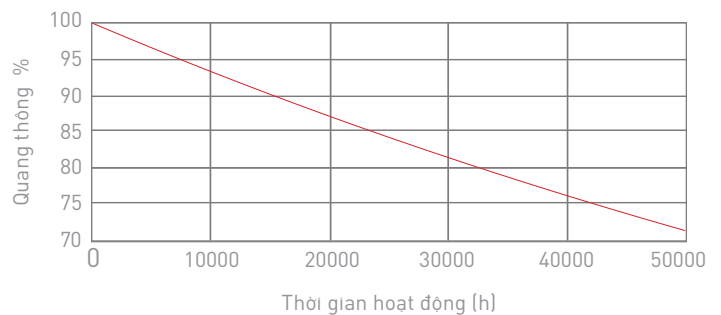

Thông tin chung

Kiểu lắp đặt	Treo	Chu kỳ bật tắt	100000
Kiểu kết nối	Domino 2 cực tính	B50L70	50000h
Ứng dụng	Dàn dựng	Tuổi thọ	50000h

Thông số về điện

Điện áp vào	100-240VAC	Hệ số công suất	>0.98
Tần số	50/60Hz	Thời gian khởi động	0.5s

Thông số về quang

Nhiệt độ màu	CCT 6500K/4000K/2700K	Góc chiếu	75°
Hiệu suất phát quang	90-100lm/W	LLFM @ 50000 h	70%
Chỉ số hoàn màu	>80	Chip LED	Lumileds
Tỉ số S/P	2.207/1.642/1.191		

Nhiệt độ hoạt động