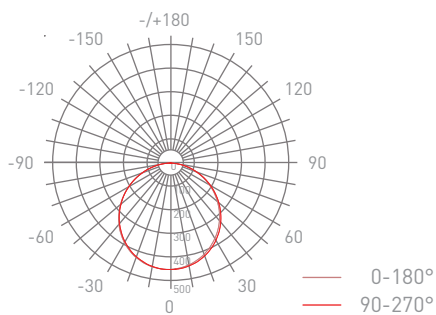

Thông số về quang

Nhiệt độ màu	CCT 6500K/4000K/2700K	Góc chiếu	75°
Hiệu suất phát quang	90-100lm/W	LLFM @ 50000 h	70%
Chỉ số hoàn màu	>80	Chip LED	Lumileds
Tỉ số S/P	2.207/1.642/1.191		

Nhiệt độ hoạt động