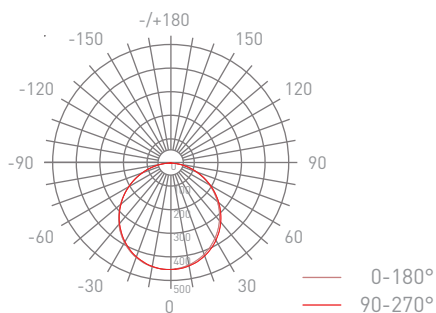

Thông số về quang

Nhiệt độ màu	CCT 6500K/4000K/2700K	Góc chiếu	75°
Hiệu suất phát quang	90-100lm/W	LLFM @ 50000 h	70%
Chỉ số hoàn màu	>80	Chip LED	Lumileds
Tỉ số S/P	2.207/1.642/1.191		

Nhiệt độ hoạt động