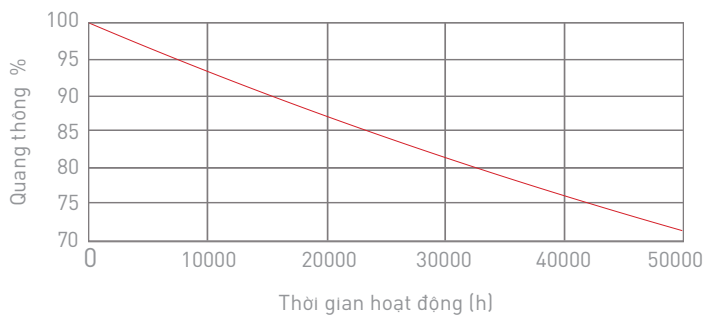

Thông tin chung

Kiểu lắp đặt	Treo	Chu kỳ bật tắt	100000
Kiểu kết nối	Domino 2 cực tính	B50L70	50000h
Ứng dụng	Dàn dựng	Tuổi thọ	50000h

Thông số về điện

Điện áp vào	100-240VAC	Hệ số công suất	>0.98
Tần số	50/60Hz	Thời gian khởi động	0.5s

Thông số về quang

Nhiệt độ màu	CCT 6500K/4000K/2700K	Góc chiếu	75°
Hiệu suất phát quang	90-100lm/W	LLFM @ 50000 h	70%
Chỉ số hoàn màu	>80	Chip LED	Lumileds
Tỉ số S/P	2.207/1.642/1.191		

Nhiệt độ hoạt động