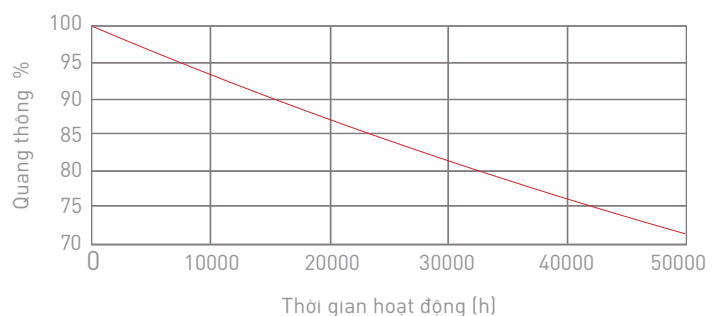

THÔNG SỐ KỸ THUẬT

MDL075

ĐẶC TÍNH SẢN PHẨM

- Điện áp vào: 100-240VAC
- Tần số: 50/60Hz
- Dải công suất: 15W
- Hiệu suất: >85%
- Hệ số công suất: PF ≥0.98
- Bảo vệ: Hở mạch, ngắn mạch đầu ra; quá áp đầu ra (OVP); quá nhiệt (OTP); các chế độ bảo vệ tự động phục hồi (AR)
- Màu sắc ánh sáng: Trắng ấm, trắng tự nhiên, trắng lạnh
- Chỉ số hoàn màu: CRI ≥80
- Vật liệu thân đèn: Hợp kim nhôm
- Màu sắc sản phẩm: Trắng
- Tuổi thọ @ Ta 25°C: 50.000h
- Nhiệt độ hoạt động: -25°C ÷ +45°C

Thông tin chung

Kiểu lắp đặt	Bắt âm trần	Chu kỳ bật tắt	50000
Kiểu kết nối	Domino 2 cực tính	B50L70	50000h
Ứng dụng	Dân dụng		
Tuổi thọ	50000 h		

Thông số về điện

Điện áp vào	100-240VAC	Hệ số công suất	>0.98
Tần số	50/60Hz	Thời gian khởi động	0.5 s
Công suất	15W		
Dòng điện @220V	71mA		

Thông số về quang

Nhiệt độ màu	CCT 6500K/4000K/3000K	Góc chiếu	120°
Quang thông	1350lm/1250lm/1210lm	LLFM @ 50000 h	70%
Chỉ số hoàn màu	>80	Chip LED	San'an
Hiệu suất phát quang	90lm/W	Ti số S/P	2.207/1.642/1.191