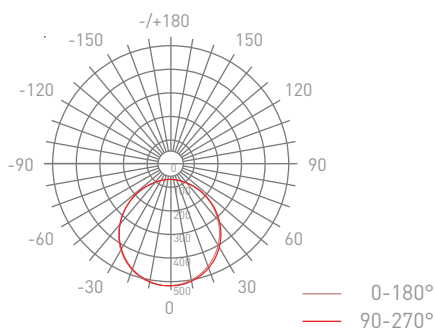

Thông số về quang

Nhiệt độ màu	CCT 6500K/4000K/3000K	Góc chiếu	120°
Quang thông	1350lm/1250lm/1210lm	LLFM @ 50000 h	70%
Chỉ số hoàn màu	>80	Chip LED	San'an
Hiệu suất phát quang	90lm/W	Ti số S/P	2.207/1.642/1.191