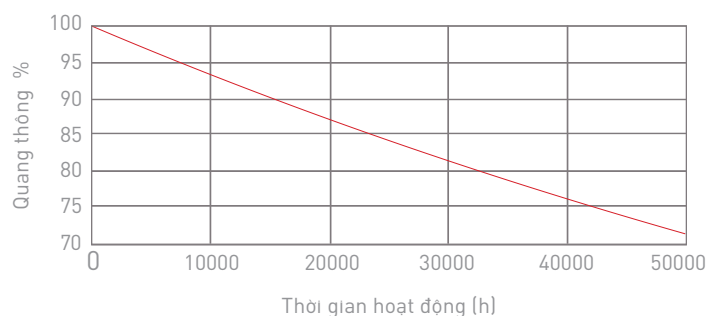

Thông tin chung

Kiểu lắp đặt	Bắt âm trần	Chu kỳ bật tắt	50000
Kiểu kết nối	Domino 2 cực tính	B50L70	50000h
Ứng dụng	Dán dụng		
Tuổi thọ	50000 h		

Thông số về điện

Điện áp vào	100-240VAC	Hệ số công suất	>0.98
Tần số	50/60Hz	Thời gian khởi động	0.5 s
Công suất	9W		
Dòng điện @220V	42mA		

Thông số về quang

Nhiệt độ màu	CCT 6500K/4000K/3000K	Góc chiếu	120°
Quang thông	810lm/810lm/730lm	LLFM @ 50000 h	70%
Chỉ số hoàn màu	>80	Chip LED	San'an
Hiệu suất phát quang	90lm/W	Ti số S/P	2.207/1.642/1.191