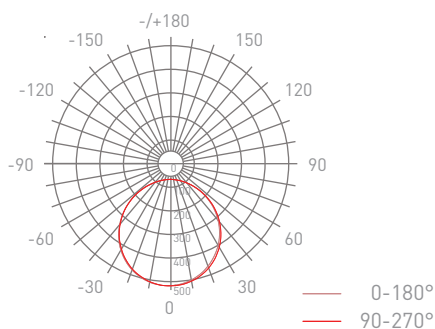

Thông số về quang

Nhiệt độ màu	CCT 6500K/4000K/3000K	Góc chiếu	120°
Quang thông	810lm/810lm/730lm	LLFM @ 50000 h	70%
Chỉ số hoàn màu	>80	Chip LED	San'an
Hiệu suất phát quang	90lm/W	Ti số S/P	2.207/1.642/1.191