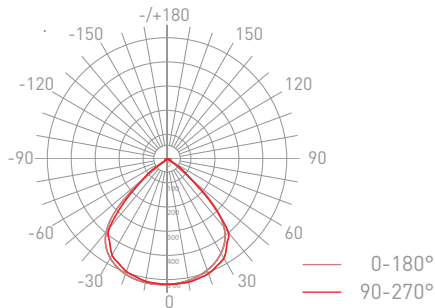

Thông số về quang

Nhiệt độ màu	CCT 6500K/4000K/2700K
Hiệu suất phát quang	80 - 90lm/W
Chỉ số hoàn màu	>80
Tỉ số S/P	2.207/1.642/1.191

Góc chiếu	15°/24°/40°/60°
LLFM @ 50000 h	70%
Chip LED	San'an

Nhiệt độ hoạt động