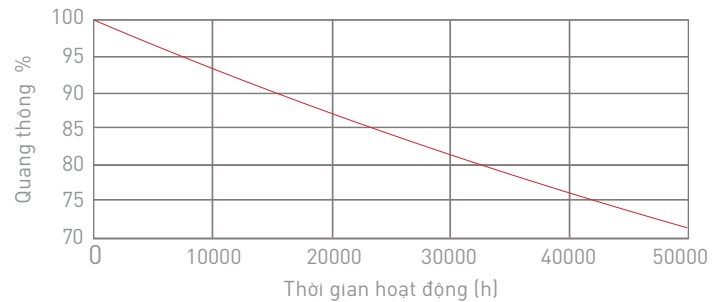

Thông tin chung

Kiểu lắp đặt	Bắt âm trần	Chu kỳ bật tắt	100000
Kiểu kết nối	Domino 2 cực tính	B50L70	50000h
Ứng dụng	Dân dụng	Tuổi thọ	50000h

Thông số về điện

Điện áp vào	100-240VAC	Hệ số công suất	>0.98
Tần số	50/60Hz	Thời gian khởi động	0.5s

Thông số về quang

Nhiệt độ màu	CCT 6500K/4000K/2700K
Hiệu suất phát quang	80 - 90lm/W
Chỉ số hoàn màu	>80
Tỉ số S/P	2.207/1.642/1.191

Góc chiếu	15°/24°/40°/60°
LLFM @ 50000 h	70%
Chip LED	San'an

Nhiệt độ hoạt động