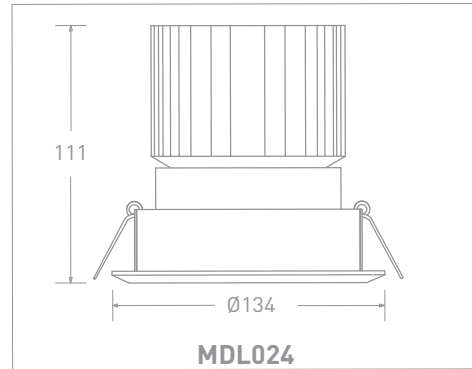

Kích thước và trọng lượng