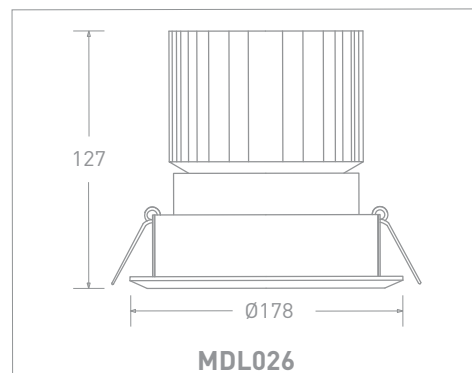

Kích thước và trọng lượng