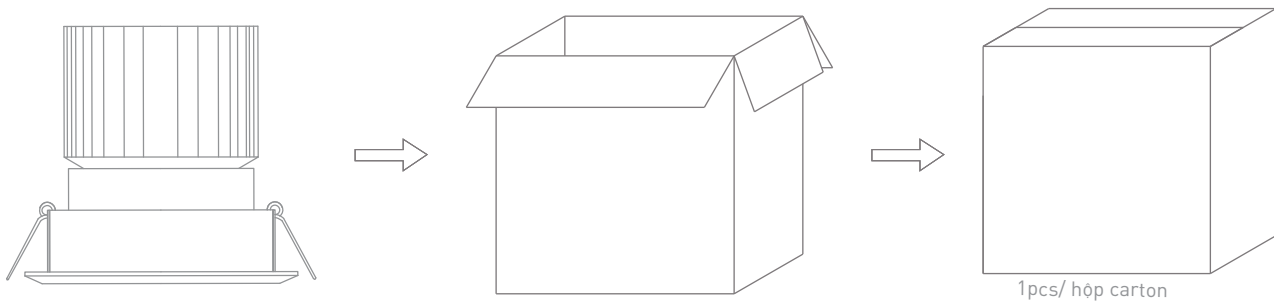

Thông tin đóng gói

Bảng thông tin kỹ thuật này chỉ để tham khảo, chúng tôi có quyền thay đổi mà không cần thông báo trước. Nếu bạn cần thông tin cập nhật mới nhất, xin vui lòng liên hệ với các đại lý, nhà phân phối hoặc liên hệ với chúng tôi qua website www.mes.vn

CÔNG TY CỔ PHẦN GIẢI PHÁP CƠ ĐIỆN MES

37 Huỳnh Văn Lũy, P. Phú Lợi,
TP. Thủ Dầu Một, T. Bình Dương
Tel: 0274 3 557799 - Fax: 0274 3 667799
Email: info@mes.vn - www.mes.vn