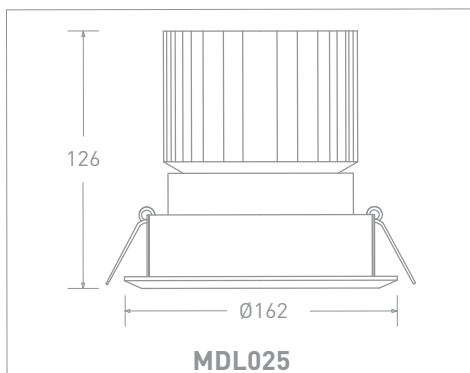

Kích thước và trọng lượng