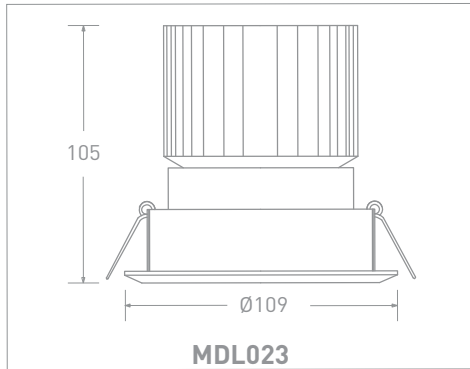

Kích thước và trọng lượng