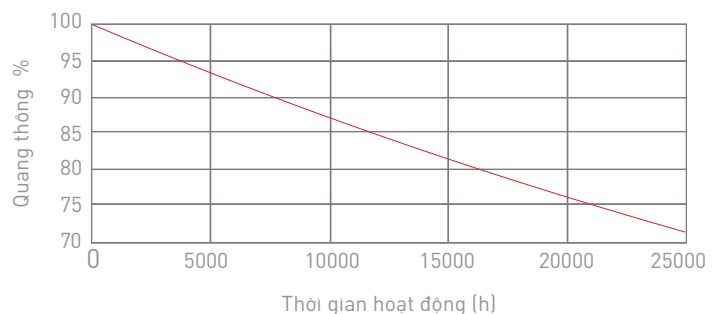

Thông tin chung

Kiểu lắp đặt	Treo	Chu kỳ bật tắt	50000
Kiểu kết nối	E27	B50L70	25000h
Ứng dụng	Dân dụng	Tuổi thọ	25000h

Thông số về điện

Điện áp vào	185-240VAC	Hệ số công suất	>0.7
Tần số	50/60Hz	Thời gian khởi động	0.5s

Thông số về quang

Nhiệt độ màu	CCT 6500K/4000K/2700K	Góc chiếu	240°
Hiệu suất phát quang	100lm/W	LLFM @ 25000 h	70%
Chỉ số hoàn màu	>80	Chip LED	San'an
Tỉ số S/P	2.207/1.642/1.191		

Điều khiển và dimming