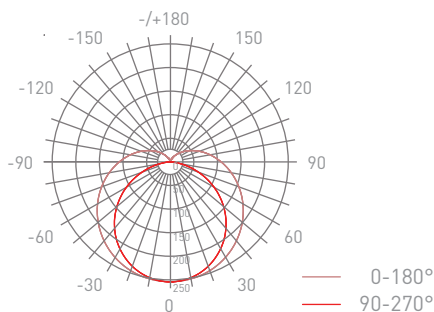

Thông số về quang

Nhiệt độ màu	CCT 6500K/4000K/2700K	Góc chiếu	240°
Hiệu suất phát quang	100lm/W	LLFM @ 25000 h	70%
Chỉ số hoàn màu	>80	Chip LED	San'an
Tỉ số S/P	2.207/1.642/1.191		

Điều khiển và dimming