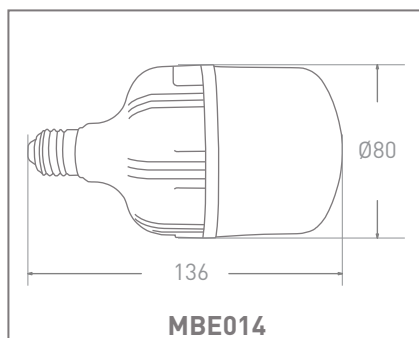

MÃ SẢN PHẨM	MÃ ENA/UPC	KÍCH THƯỚC	CÔNG SUẤT	QUANG THÔNG	NHIỆT ĐỘ MÀU	GÓC CHIẾU
MBE015-028HS658AA7	8936109021153	Ø 90x145	28W	2800lm	6500K	240°
MBE015-028HS408AA7	8936109021160	Ø 90x145	28W	2800lm	4000K	240°
MBE015-028HS278AA7	8936109021177	Ø 90x145	28W	2500lm	2700K	240°
MBE016-038HS658AA7	8936109021184	Ø 105x165	38W	3800lm	6500K	240°
MBE016-038HS408AA7	8936109021191	Ø 105x165	38W	3800lm	4000K	240°
MBE016-038HS278AA7	8936109021207	Ø 105x165	38W	3400lm	2700K	240°
MBE017-048HS658AA7	8936109021214	Ø 125x180	48W	4800lm	6500K	240°
MBE017-048HS408AA7	8936109021221	Ø 125x180	48W	4800lm	4000K	240°
MBE017-048HS278AA7	8936109021238	Ø 125x180	48W	4300lm	2700K	240°

Màu sắc sản phẩm Trắng

Vật liệu tấm che bảo vệ PBT

Vật liệu thân đèn Nhôm + PBT

Màu sắc tấm che bảo vệ Trắng

Kích thước và trọng lượng

Tiêu chuẩn và chứng nhận

Cấp bảo vệ	0	Tiêu chuẩn	TCVN 8781:2011 TCVN 9892:2013 TCVN 10485:2015 ISO 9001:2015
IP	53		
IK	Không xác định		