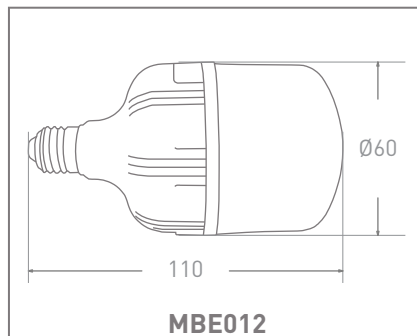

Nhiệt độ hoạt động

Nhiệt độ môi trường (Min) -25°C

Nhiệt độ môi trường (Max) 45°C

Nhiệt độ lưu trữ (Min) -40°C

Nhiệt độ lưu trữ (Max) 65°C

Màu sắc và vật liệu

Màu sắc sản phẩm Trắng

Vật liệu tấm che bảo vệ PBT

Vật liệu thân đèn Nhôm + PBT

Màu sắc tấm che bảo vệ Trắng

Kích thước và trọng lượng

Tiêu chuẩn và chứng nhận

Cấp bảo vệ	0	Tiêu chuẩn	TCVN 8781:2011 TCVN 9892:2013 TCVN 10485:2015 ISO 9001:2015
IP	53		
IK	Không xác định		

Thông tin đóng gói