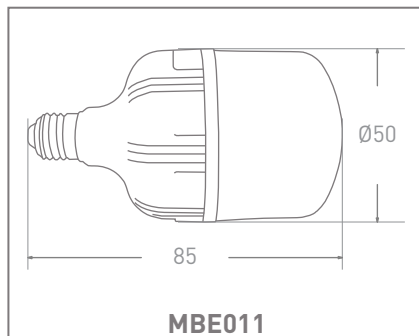

Nhiệt độ hoạt động

Nhiệt độ môi trường (Min) -25°C

Nhiệt độ môi trường (Max) 45°C

Nhiệt độ lưu trữ (Min) -40°C

Nhiệt độ lưu trữ (Max) 65°C

Màu sắc và vật liệu

Màu sắc sản phẩm Trắng

Vật liệu tấm che bảo vệ PBT

Vật liệu thân đèn Nhôm + PBT

Màu sắc tấm che bảo vệ Trắng

Kích thước và trọng lượng

Tiêu chuẩn và chứng nhận

Cấp bảo vệ	0	Tiêu chuẩn	TCVN 8781:2011 TCVN 9892:2013 TCVN 10485:2015 ISO 9001:2015
IP	53		
IK	Không xác định		

Thông tin đóng gói