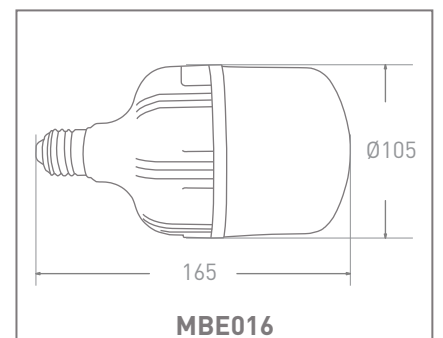

MÃ SẢN PHẨM	MÃ ENA/UPC	KÍCH THƯỚC	CÔNG SUẤT	QUANG THÔNG	NHIỆT ĐỘ MÀU	GÓC CHIẾU
MBE015-028HS658AA7	8936109021153	Ø 90x145	28W	2800lm	6500K	240°
MBE015-028HS408AA7	8936109021160	Ø 90x145	28W	2800lm	4000K	240°
MBE015-028HS278AA7	8936109021177	Ø 90x145	28W	2500lm	2700K	240°
MBE016-038HS658AA7	8936109021184	Ø 105x165	38W	3800lm	6500K	240°
MBE016-038HS408AA7	8936109021191	Ø 105x165	38W	3800lm	4000K	240°
MBE016-038HS278AA7	8936109021207	Ø 105x165	38W	3400lm	2700K	240°
MBE017-048HS658AA7	8936109021214	Ø 125x180	48W	4800lm	6500K	240°
MBE017-048HS408AA7	8936109021221	Ø 125x180	48W	4800lm	4000K	240°
MBE017-048HS278AA7	8936109021238	Ø 125x180	48W	4300lm	2700K	240°

Màu sắc sản phẩm Trắng

Vật liệu tấm che bảo vệ PBT

Vật liệu thân đèn Nhôm + PBT

Màu sắc tấm che bảo vệ Trắng

Kích thước và trọng lượng

Tiêu chuẩn và chứng nhận

Cấp bảo vệ	0	Tiêu chuẩn	TCVN 8781:2011 TCVN 9892:2013 TCVN 10485:2015 ISO 9001:2015
IP	53		
IK	Không xác định		