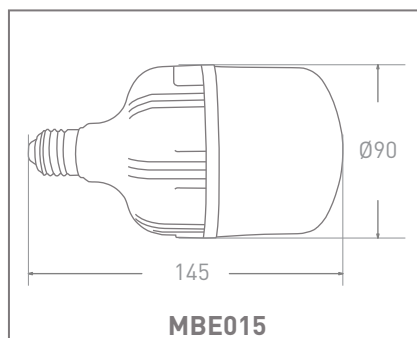

MÃ SẢN PHẨM	MÃ ENA/UPC	KÍCH THƯỚC	CÔNG SUẤT	QUANG THÔNG	NHIỆT ĐỘ MÀU	GÓC CHIẾU
MBE015-028HS658AA7	8936109021153	Ø 90x145	28W	2800lm	6500K	240°
MBE015-028HS408AA7	8936109021160	Ø 90x145	28W	2800lm	4000K	240°
MBE015-028HS278AA7	8936109021177	Ø 90x145	28W	2500lm	2700K	240°
MBE016-038HS658AA7	8936109021184	Ø 105x165	38W	3800lm	6500K	240°
MBE016-038HS408AA7	8936109021191	Ø 105x165	38W	3800lm	4000K	240°
MBE016-038HS278AA7	8936109021207	Ø 105x165	38W	3400lm	2700K	240°
MBE017-048HS658AA7	8936109021214	Ø 125x180	48W	4800lm	6500K	240°
MBE017-048HS408AA7	8936109021221	Ø 125x180	48W	4800lm	4000K	240°
MBE017-048HS278AA7	8936109021238	Ø 125x180	48W	4300lm	2700K	240°

Màu sắc sản phẩm Trắng

Vật liệu tấm che bảo vệ PBT

Vật liệu thân đèn Nhôm + PBT

Màu sắc tấm che bảo vệ Trắng

Kích thước và trọng lượng

Tiêu chuẩn và chứng nhận

Cấp bảo vệ	0	Tiêu chuẩn	TCVN 8781:2011 TCVN 9892:2013 TCVN 10485:2015 ISO 9001:2015
IP	53		
IK	Không xác định		