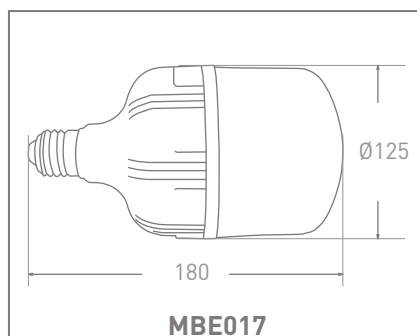

Nhiệt độ hoạt động

Nhiệt độ môi trường (Min) -25°C

Nhiệt độ môi trường (Max) 45°C

Nhiệt độ lưu trữ (Min) -40°C

Nhiệt độ lưu trữ (Max) 65°C

Màu sắc và vật liệu

Màu sắc sản phẩm Trắng

Vật liệu tấm che bảo vệ PBT

Vật liệu thân đèn Nhôm + PBT

Màu sắc tấm che bảo vệ Trắng

Kích thước và trọng lượng

Tiêu chuẩn và chứng nhận

Cấp bảo vệ	0	Tiêu chuẩn	TCVN 8781:2011 TCVN 9892:2013 TCVN 10485:2015 ISO 9001:2015
IP	53		
IK	Không xác định		

Thông tin đóng gói