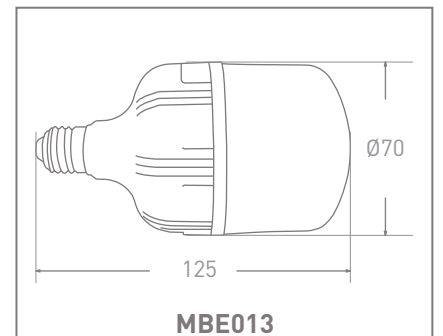

Nhiệt độ hoạt động

Nhiệt độ môi trường (Min) -25°C

Nhiệt độ môi trường (Max) 45°C

Nhiệt độ lưu trữ (Min) -40°C

Nhiệt độ lưu trữ (Max) 65°C

Màu sắc và vật liệu

Màu sắc sản phẩm Trắng

Vật liệu tấm che bảo vệ PBT

Vật liệu thân đèn Nhôm + PBT

Màu sắc tấm che bảo vệ Trắng

Kích thước và trọng lượng

Tiêu chuẩn và chứng nhận

Cấp bảo vệ	0	Tiêu chuẩn	TCVN 8781:2011 TCVN 9892:2013 TCVN 10485:2015 ISO 9001:2015
IP	53		
IK	Không xác định		

Thông tin đóng gói